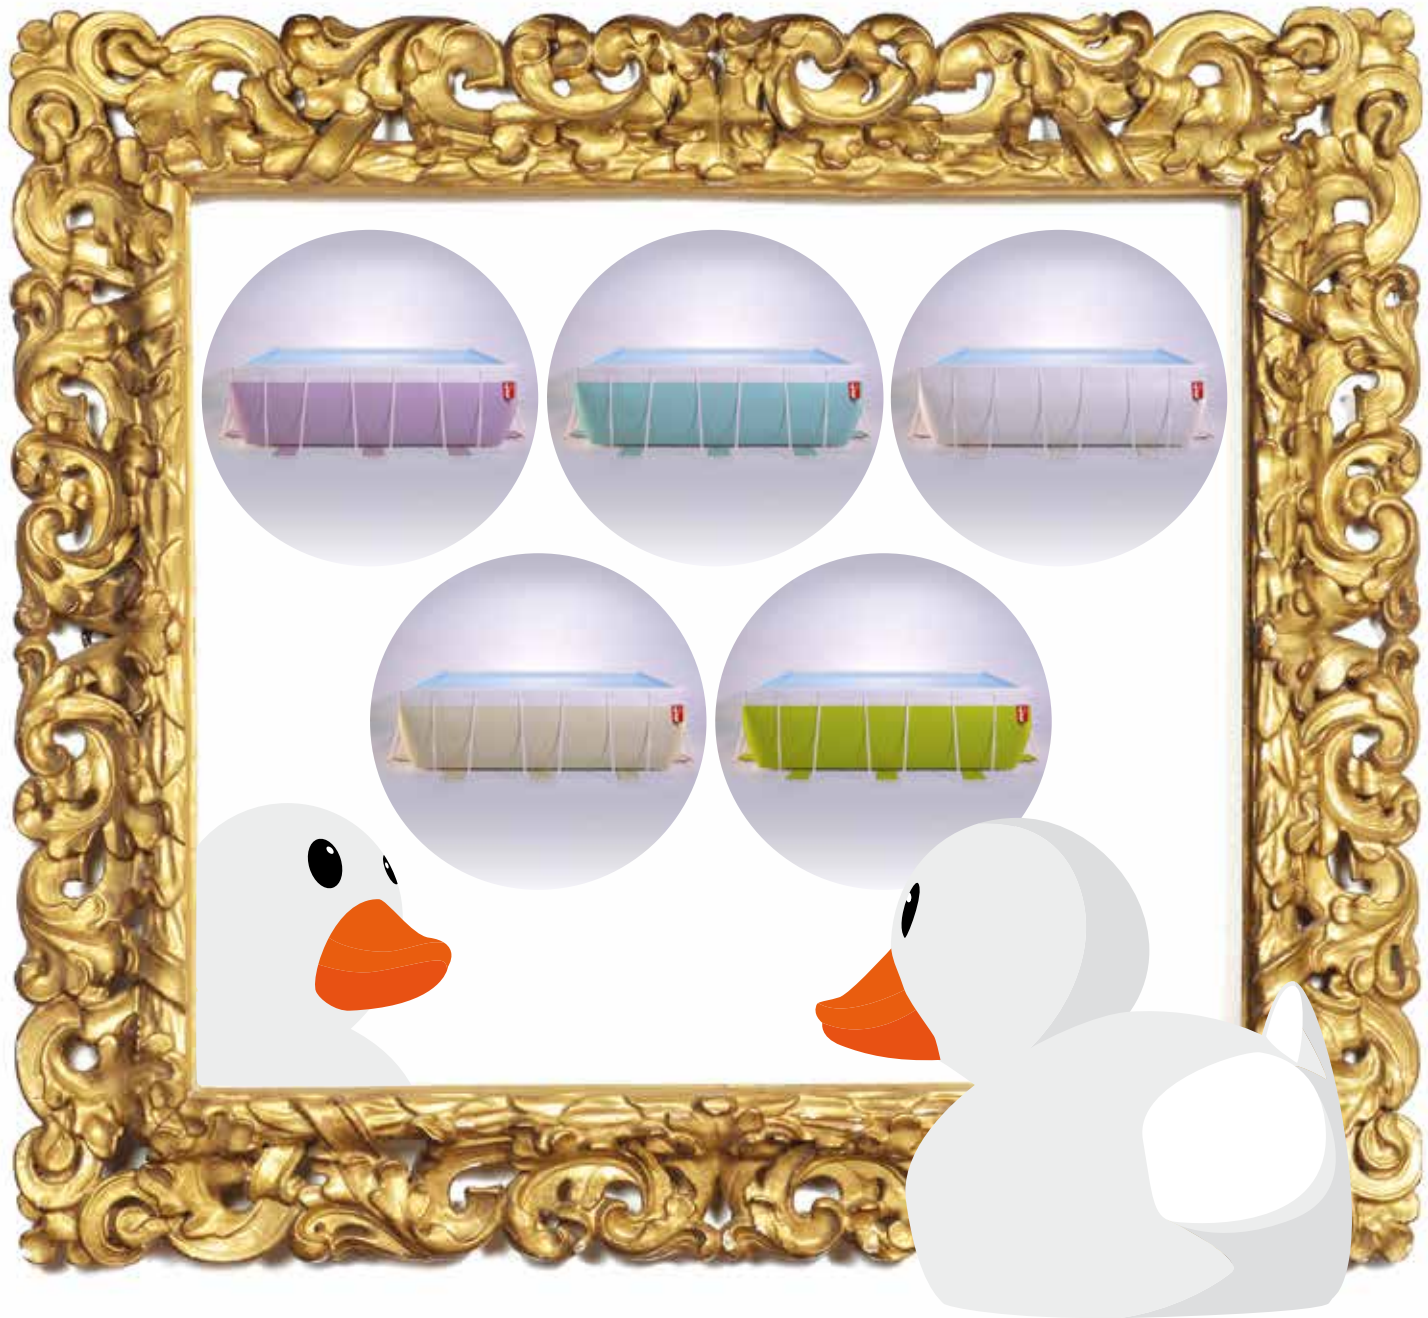

POP!

est un projet mondialement innovant en matière de piscines hors sol.

Fruit de l'inimitable design à l'italienne,
POP! a été inventée pour pouvoir se plonger dans un songe coloré
et joyeux tel Alice au pays des merveilles.

POP!

PISCINE LAGHETTO® by ASTRAL-POOL

 **LILA MARIPOSA**
butterfly lilac
lilas papillon

 **AZUL TURQUESA**
turquoise blue
bleu turquoise

 **VERDE ORUGA**
caterpillar green
vert chenille

 **ARENA DE MAR**
sea sand
sable de plage