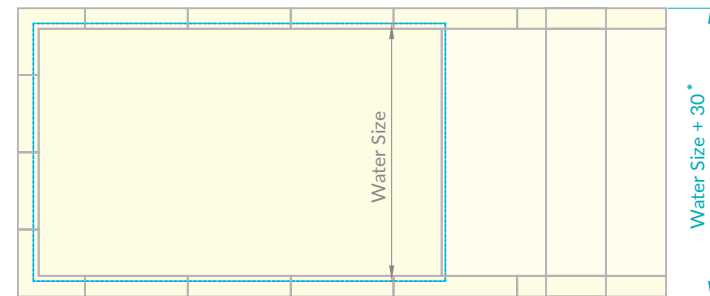

*medidas orientativas (no vinculantes) | the measures are indicative | dimensions indicatives

DIMENSIONES DISPONIBLES | AVAILABLE SIZES | DIMENSIONS DISPONIBLES

> Largo | Length | Longueur

water = 4, 5, 6, 7, 8 m.

> Ancho | Width | Largeur

water = 2, 2.5, 3 m.

Dolce Vita
YACHT

5 - 2 years
WARRANTY

GARANTÍA PISCINA: 5 AÑOS
POOL WARRANTY: 5 YEARS | GARANTIE BASSIN: 5 ANS
GARANTÍA ACCESORIOS: 2 AÑOS
ACCESSORIES WARRANTY: 2 YEARS | GARANTIE ACCESSOIRES: 2 ANS

Designed and made in Italy.

Friendly materials according to the European standards of safety and non-toxicity.

Laghetto quality, leader for 40 years.