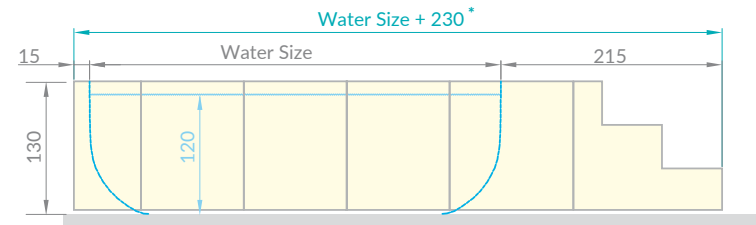

*medidas orientativas (no vinculantes) | the measures are indicative | dimensions indicatives

DIMENSIONES DISPONIBLES | AVAILABLE SIZES | DIMENSIONS DISPONIBLES

> Largo | Length | Longueur

water = 4, 5, 6, 7, 8 m.

> Ancho | Width | Largeur

water = 2, 2.5, 3 m.

Dolce Vita
YACHT

5 - 2 years
WARRANTY

GARANTÍA PISCINA: 5 AÑOS
POOL WARRANTY: 5 YEARS | GARANTIE BASSIN: 5 ANS
GARANTÍA ACCESORIOS: 2 AÑOS
ACCESSORIES WARRANTY: 2 YEARS | GARANTIE ACCESSOIRES: 2 ANS

Designed and made in Italy.

Friendly materials according to the European standards of safety and non-toxicity.

Laghetto quality, leader for 40 years.