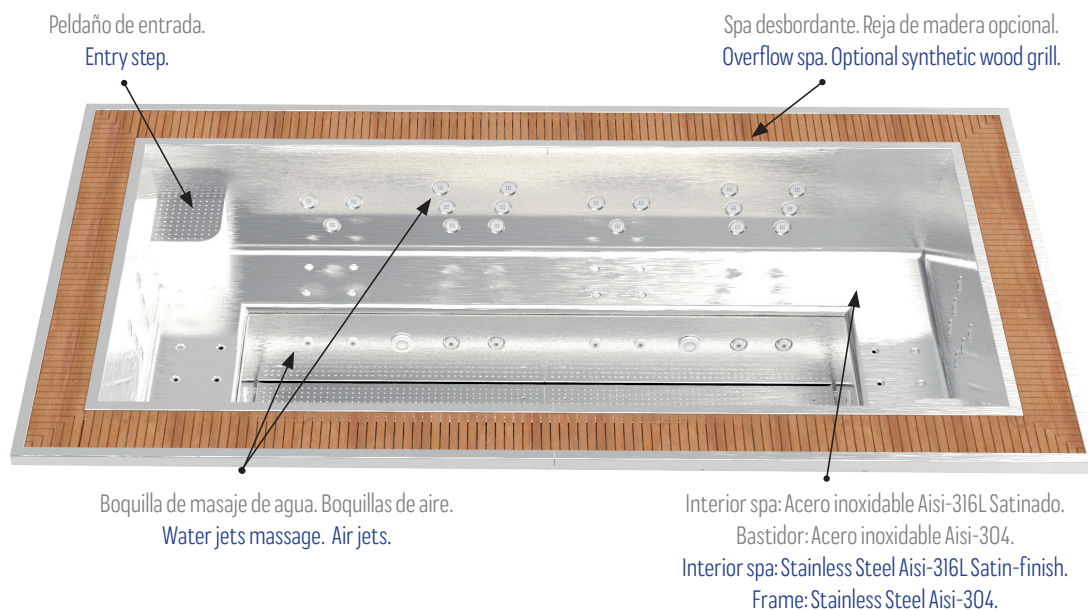

APOLO 10 SPA - 71477

SPA EMPOTRABLE · RECESSED SPA

Spa desbordante de 10 plazas fabricado en una única pieza de acero inoxidable y acabado satinado.

Cada asiento dispone de una combinación de dos tipos de masajes: un masaje con jets de agua y un masaje de aire, para proporcionar el mejor bienestar al usuario.

Incorpora dos potentes proyectores de LED y opcionalmente se ofrece una elegante rejilla acabada con madera sintética.

Se trata de un spa de gran capacidad y con unos acabados excelentes.

El spa está diseñado para ser empotrado en el suelo ya que no dispone de carenado exterior.

Dispone de pre-instalación hidráulica lista para conectarse a la sala técnica o kit de filtración.

A ten-seater overflow spa made in a single piece of stainless steel and satin finish.

Each seat has a combination of two types of massages: a massage with water jets and an air massage, to provide the best comfort to the user.

It incorporates two powerful LED projectors and optionally available with an elegant grille with a synthetic wood finish.

This spa provides great capacity and excellent finishes.

The spa is designed to be embedded in the ground since it does not have an exterior fairing.

It has hydraulic pre-installation ready to connect to the technical room or filtration kit.

EMBALAJE Y TRANSPORTE

- Las dimensiones finales del spa, con su embalaje son: 4160x 2260 x 1350 mm.
- El spa se entrega en una única pieza y en posición horizontal.
- Se aconseja disponer de una base nivelada para la correcta instalación del spa.
- No incluye los medios de elevación, que deberá ser adecuado según los pesos y dimensiones del spa.

PACKAGING AND TRANSPORT

- The final dimensions of the spa, with its packaging are: 4160 x 2260 x 1350 mm.
- Spa delivered in one piece and in a horizontal position.
- It's advice to arrange a leveled concrete base for a correct spa installation.
- Lifting system not included, it should be suitable regarding the weight and size of the spa.