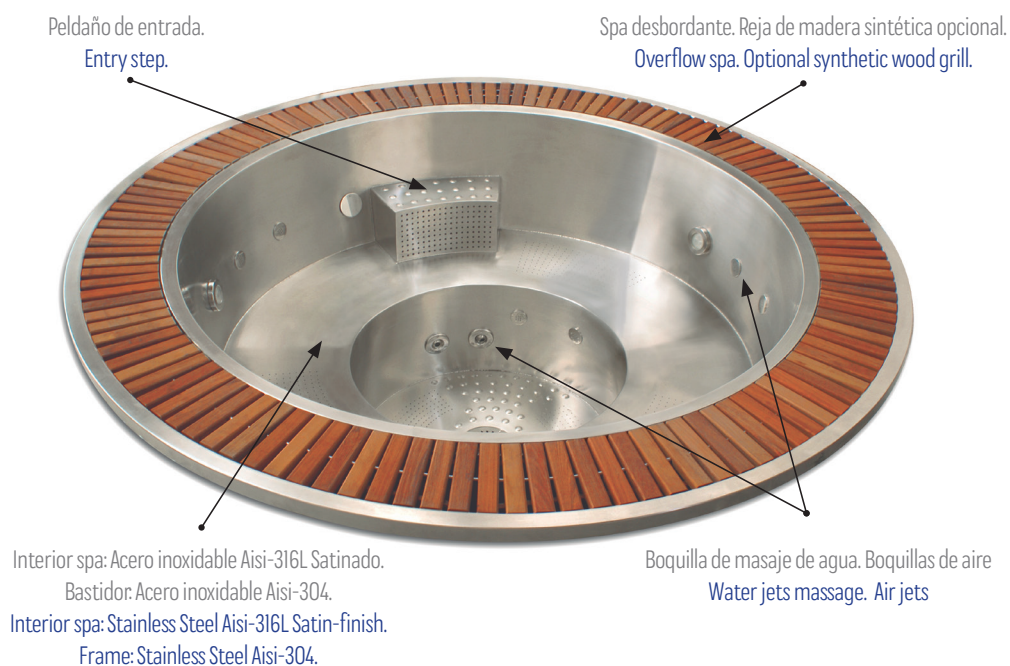

VULCANO SPA - 71469

SPA EMPOTRABLE · RECESSED SPA

Spa circular de 6 plazas, fabricado en una única pieza de acero inoxidable y con acabado satinado.

El spa combina dos tipos de masaje: un masaje con jets agua para la zona lumbar del usuario y un masaje con múltiples y diminutos puntos distribuidos en la zona de los pies y asientos.

Incorpora tres potentes proyectores de LED y opcionalmente se ofrece una elegante rejilla acabada con madera sintética.

Se trata de un spa de gran capacidad y con unos acabados excelentes.

El spa está diseñado para ser empotrado en el suelo ya que no dispone de carenado exterior.

Dispone de pre-instalación hidráulica lista para conectarse a la sala técnica o kit de filtración.

A six-seater overflow spa made in a single piece of stainless steel and satin finish.

The spa combines two types of massage: a massage with water jets for the user's lumbar area and a massage with multiple and tiny dots distributed in the area of the feet and seats.

It incorporates three powerful LED projectors and optionally available with an elegant grille with a synthetic wood finish.

This spa provides great capacity and excellent finishes.

The spa is designed to be embedded in the ground since it does not have an exterior fairing.

It has hydraulic pre-installation ready to connect to the technical room or filtration kit.

EMBALAJE Y TRANSPORTE

- Las dimensiones finales del spa, con su embalaje son: 2340 x 2340 x 1100 mm.
- El spa se entrega en una única pieza.
- Se aconseja disponer de una base nivelada para la correcta instalación del spa.
- No incluye los medios de elevación, que deberá ser adecuado según los pesos y dimensiones de la piscina.

PACKAGING AND TRANSPORT

- The final dimensions of the spa, with its packaging are: 2340 x 2340 x 1100 mm.
- It's advice to arrange a leveled concrete base for a correct spa installation.
- Lifting system not included, it should be suitable regarding the weight and size of the pool.