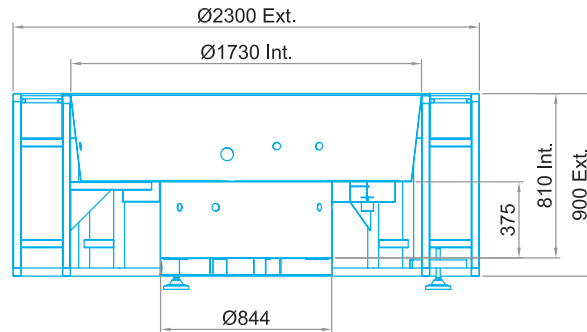

VULCANO SPA - 71469

SPA EMPOTRABLE · RECESSED SPA

ESPECIFICACIONES GENERALES		GENERAL SPECIFICATIONS
Dimensiones internas	Ø 1,73 x 0,81 m	Internal dimensions
Dimensiones externas	Ø 2,30 x 0,90 m	External dimensions
Posiciones (Asientos/Tumbonas)	6 (6 / -)	Positions (Seat / Loungers)
Capacidad de agua	1,50 m³	Water capacity
Peso vacío-Peso lleno	400 kg / 1900 kg	Empty weight-Full weight

71469 F103-19_VULCANO SPA

CARACTERÍSTICAS		CHARACTERISTICS
Nº jets de masaje (agua)	12	Nº Water jets
Nº boquillas de aire	18	Nº Air jets
Tipo de filtración	Rebosadero / <i>Overflow</i>	Filtration type
Aspiración rebosadero	4	Overflow suction
Boquillas impulsión	2	Return inlet
Boquilla limpiafondos	1	Suction point
Sumidero	1	Main drain
Reposacabezas	-	Headrests
Proyector LED	3	LED projectors
Pulsador piezoeléctrico	2	Piezoelectric button

OPCIONES (NO INCLUIDOS)		OPTIONS (NOT INCLUDED)
Rejilla inox	Opcional / <i>Optional</i>	Stainless Steel grille
Rejilla madera	Opcional / <i>Optional</i>	Wooden grille
Cubierta	Opcional / <i>Optionall</i>	Isolating cover

EQUIPAMIENTO EXTERNO RECOMENDADO		RECOMMENDED EXTERNAL EQUIPMENT
Kit de filtración compacto	05135	Compact filtration kit
Depósito de compensación	Sí / <i>Yes</i>	Balance tank

KIT FILTRACIÓN COMPACTO COMPACT KIT FILTRATION

ESPECIFICACIONES GENERALES		GENERAL SPECIFICATIONS
Código	5135	Código
Filtro	Ø 650	Filtro
Bomba de filtración	0,82 kW	Bomba de filtración
Bomba de masaje (PI)	1,4 kW	Bomba de masaje (PI)
Bomba soplante	1,3 kW	Bomba soplante
Calefacción eléctrica	6 kW	Calefacción eléctrica
Ozonizador	Opcional / <i>Optional</i>	Ozonizador
Pulsador / Control	Opcional / <i>Optional</i>	Pulsador / Control
Potencia requerida	9,582 W	Potencia requerida
Potencia requerida	19,2 A	Potencia requerida
Voltaje	400V III + N	Voltage

Kit recomendado para una pérdida de carga de 7 m.c.a.

Recommended kit for a water pressure head loss of 7 m.w.c.

Nos reservamos el derecho de cambiar total o parcialmente las características de nuestros artículos o contenido de este documento sin previo aviso. We reserve the right to change all or part of the features of the articles or contents of this document, without prior notice.

VULCANO SPA - 71469

SPA EMPOTRABLE · RECESSED SPA

DIMENSIONES | DIMENSIONS

Jets de masaje
Water jets

Boquillas de aire
Air jets

METALAST, S.A.U.

Paseo Sanllehy, 25 · 08213 Polinyà (Spain)
Tel.: +34 93 713 18 55 · Fax: +34 93 713 11 37
e-mail: metalast@fluidraindustry.com