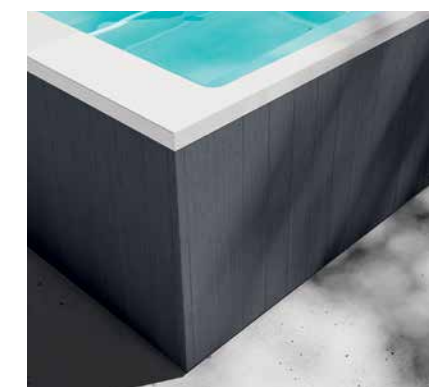

Esempio pannelli effetto legno
Example of wood-effect panels
Exemples de panneaux effet bois
Ejemplo paneles efecto madera
Beispiel Platten mit Holzeffekt
Пример панелей под дерево
مثال للالواح بمظهر الخشب