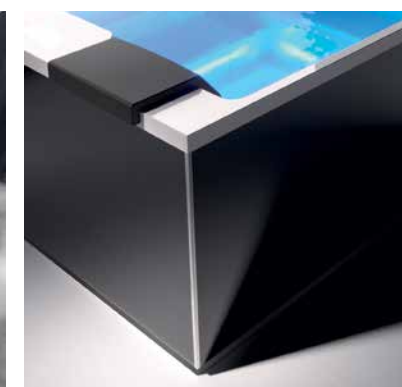

Esempio pannelli effetto legno
Example of wood-effect panels
Exemples de panneaux effet bois
Ejemplo paneles efecto madera
Beispiel Platten mit Holzeffekt
Пример панелей под дерево
مثال للالواح بمظهر الخشب

Esempio pannelli HPL nero
Example of black HPL panels
Exemple de panneaux HPL noir
Ejemplo paneles HPL negro
Beispiel HPL-Platten schwarz
Пример черных панелей HPL
مثال للالواح الفورمايكا السوداء