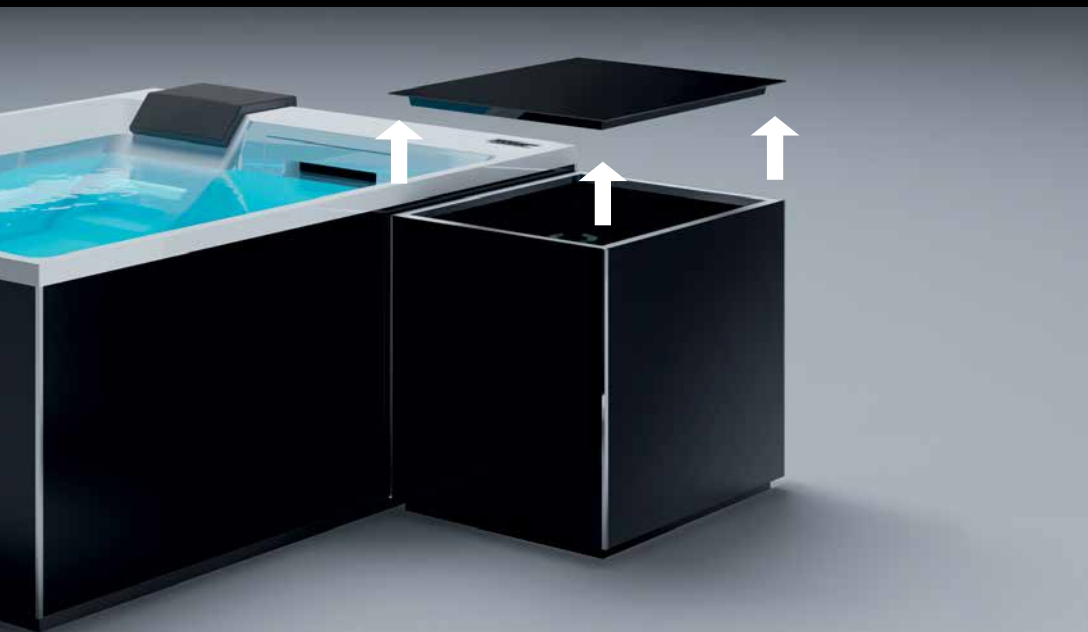

# SADLER SPA PACK

60 x 80 x 75 cm.

22  
23

*Potenza, versatilità, stile.*

Nasce lo Spa Pack, la nuova unità per il filtraggio professionale delle minipiscine Treesse, pensato per le esigenze del contract ma con un design che possa incontrare i gusti del privato.