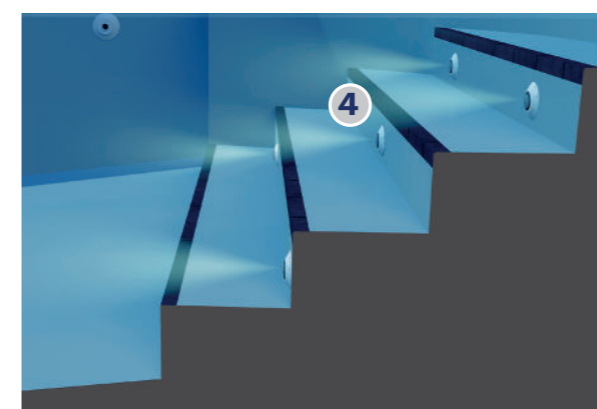

4 Iluminación - Mini

3 Skimmer

Familia	Descripciones	Piscina hormigón	Colores	Piscina con liner y prefabricada	Colores	
Skimmer	15 L	Skimmer 15 l STD - con boca standard	00249CLXXX	XXXXCL090 XXXXXCL129 XXXXXCL144		
		Skimmer 15 l - con boca ancha	00251CLXXX	XXXXCL090 XXXXXCL129 XXXXXCL144	34413CLXXX	XXXXCL090 XXXXXCL129 XXXXXCL144
	17,5L	Skimmer Norm - con insertos			56176CLXXX	XXXXCL090 XXXXXCL129 XXXXXCL144
		Skimmer Norm - sin insertos	58707CLXXX	XXXXCL090 XXXXXCL129 XXXXXCL144	56299CLXXX	XXXXCL090 XXXXXCL129 XXXXXCL144
		Skimmer 17,5 l con boca standard			11309CLXXX	XXXXCL090 XXXXXCL129 XXXXXCL144
		Skimmer 17,5 l con boca standard			11310CLXXX	XXXXCL090 XXXXXCL129 XXXXXCL144
		Skimmer 17,5 l con boca standard para modelo Parker			11316CLXXX	XXXXCL090 XXXXXCL129 XXXXXCL144
		Skimmer 17,5 l con boca ancha			11311CLXXX	XXXXCL090 XXXXXCL129 XXXXXCL144
Skimmer 17,5 l con boca ancha para modelo Parker			11317CLXXX	XXXXCL090 XXXXXCL129 XXXXXCL144		

Ilumine las áreas oscuras de la piscina por seguridad y además decoración.

Amplia gama de productos que cubre todos los métodos y acabados de construcción. Soluciones de iluminación flexibles, en especial LumiPlus Flexi. La marca Astralpool es reconocida por su fiabilidad.

4 Iluminación

Familia	Descripciones	Todo tipo de piscinas	Colores	
Iluminación	Flexi	Embellecedor nicho	71209CLXXX	XXXXCL090 XXXXXCL129 XXXXXCL144
		Embellecedor Slim	71210CLXXX	XXXXCL090 XXXXXCL129 XXXXXCL144
		Embellecedor Rapid	71211CLXXX	XXXXCL090 XXXXXCL129 XXXXXCL144
	Mini	Embellecedor Mini V2	08554-0500CLXXX	XXXXCL090 XXXXXCL129 XXXXXCL144
		Embellecedor nicho Mini V2	04582-0500CLXXX	XXXXCL090 XXXXXCL129 XXXXXCL144