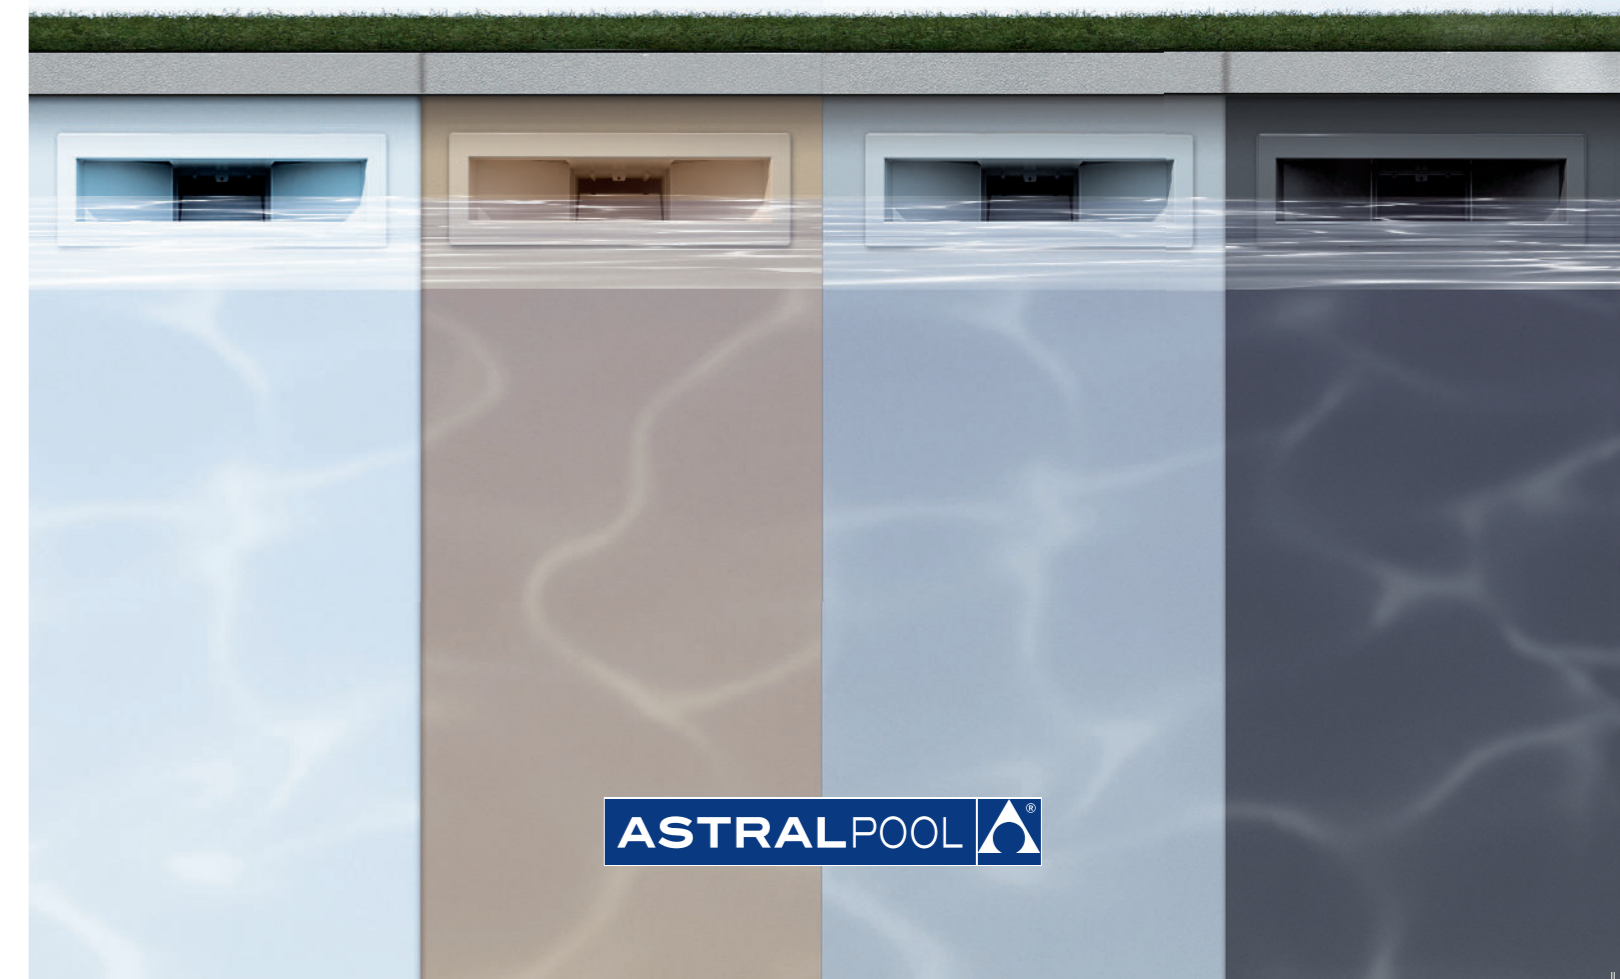

Una amplia gama de material de
empotrar disponible en diferentes
colores para un acabado perfecto
de tu piscina.

ASTRALPOOL 

Aproveche los beneficios del material de empotrar y sus colores

Amplia gama de productos que cubre todos los métodos de construcción y acabados. Fiabilidad de los materiales y producción europea.