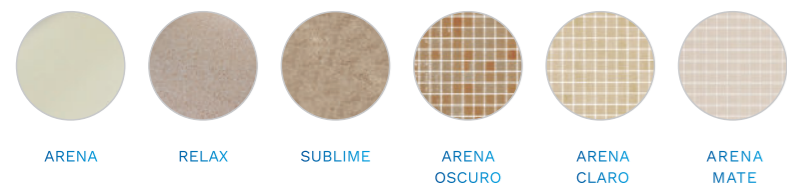

RECOMENDACIÓN ASTRALPOOL

COLORES DE REVESTIMIENTO

Colores del material Vaso
Piscina recomendados por
AstralPool en función del color
del revestimiento de tu piscina.

COLORES DE REVESTIMIENTO

AZUL CLARO AZUL ADRIÁTICO VERDE CARIBE BLANCO DEGRADADOS MIX DEGRADADOS MIX

RECOMENDACIÓN DE COLOR
VASO PISCINA

BLANCO

ARENA RELAX SUBLIME ARENA OSCURO ARENA CLARO ARENA MATE

BEIGE CL090 RAL1015

GRIS CLARO PLATINUM VANITY PERSIA ARENA DEGRADADOS MIX DEGRADADOS MIX

GRIS CLARO CL129 RAL7004

GRIS OSCURO ELEGANCE AUTHENTIC NEGRO DEGRADADOS MIX DEGRADADOS MIX

ANTRACITA CL144 RAL7016

ASTRALPOOL 

Para más información:
www.astralpool.com

MATERIAL VASO PISCINA GAMA DE COLORES

VERSATILIDAD Y COLOR
PARA TU PISCINA

Una amplia gama de material de
empotrar disponible en diferentes
colores para un acabado perfecto
de tu piscina.

ASTRALPOOL 

Aproveche los beneficios del material de empotrar y sus colores

Amplia gama de productos que cubre todos los métodos de construcción y acabados. Fiabilidad de los materiales y producción europea.