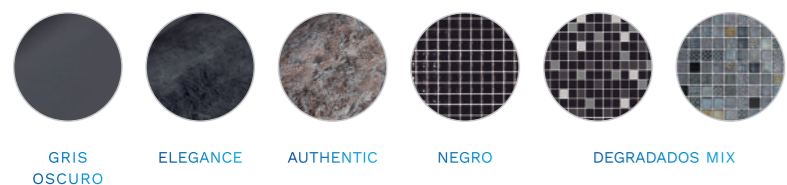

RECOMENDACIÓN ASTRALPOOL

COLORES DE REVESTIMIENTO

Colores del material Vaso
Piscina recomendados por
AstralPool en función del color
del revestimiento de tu piscina.

COLORES DE REVESTIMIENTO

AZUL CLARO AZUL ADRIÁTICO VERDE CARIBE BLANCO DEGRADADOS MIX DEGRADADOS MIX

RECOMENDACIÓN DE COLOR
VASO PISCINA

BLANCO

ARENA RELAX SUBLIME ARENA OSCURO ARENA CLARO ARENA MATE

BEIGE CL090 RAL1015

GRIS CLARO PLATINUM VANITY PERSIA ARENA DEGRADADOS MIX DEGRADADOS MIX

GRIS CLARO CL129 RAL7004

GRIS OSCURO ELEGANCE AUTHENTIC NEGRO DEGRADADOS MIX DEGRADADOS MIX

ANTRACITA CL144 RAL7016

ASTRALPOOL 

Para más información:
www.astralpool.com

MATERIAL VASO PISCINA GAMA DE COLORES

VERSATILIDAD Y COLOR
PARA TU PISCINA

Una amplia gama de material de
empotrar disponible en diferentes
colores para un acabado perfecto
de tu piscina.

ASTRALPOOL 

Aproveche los beneficios del material de empotrar y sus colores

Amplia gama de productos que cubre todos los métodos de construcción y acabados. Fiabilidad de los materiales y producción europea.