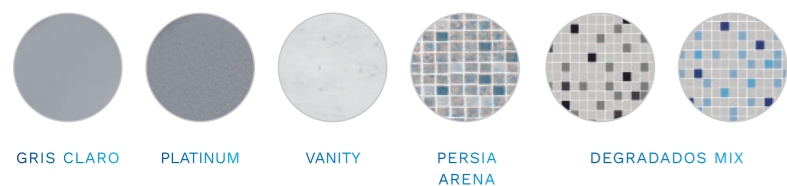

RECOMENDACIÓN ASTRALPOOL

COLORES DE REVESTIMIENTO

Colores del material Vaso
Piscina recomendados por
AstralPool en función del color
del revestimiento de tu piscina.

COLORES DE REVESTIMIENTO

AZUL CLARO AZUL ADRIÁTICO VERDE CARIBE BLANCO DEGRADADOS MIX DEGRADADOS MIX

RECOMENDACIÓN DE COLOR
VASO PISCINA

BLANCO

ARENA RELAX SUBLIME ARENA OSCURO ARENA CLARO ARENA MATE

BEIGE CL090 RAL1015

GRIS CLARO PLATINUM VANITY PERSIA ARENA DEGRADADOS MIX DEGRADADOS MIX

GRIS CLARO CL129 RAL7004

GRIS OSCURO ELEGANCE AUTHENTIC NEGRO DEGRADADOS MIX DEGRADADOS MIX

ANTRACITA CL144 RAL7016

ASTRALPOOL 

Para más información:
www.astralpool.com

MATERIAL VASO PISCINA GAMA DE COLORES

VERSATILIDAD Y COLOR
PARA TU PISCINA

Una amplia gama de material de
empotrar disponible en diferentes
colores para un acabado perfecto
de tu piscina.

ASTRALPOOL 

Aproveche los beneficios del material de empotrar y sus colores

Amplia gama de productos que cubre todos los métodos de construcción y acabados. Fiabilidad de los materiales y producción europea.