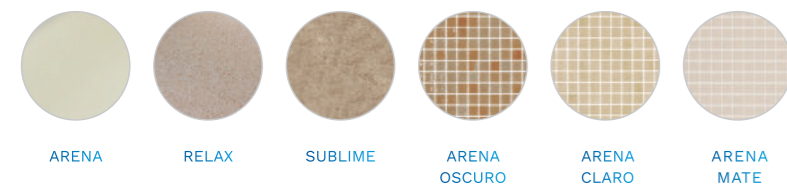

RECOMENDACIÓN ASTRALPOOL

COLORES DE REVESTIMIENTO

Colores del material Vaso
Piscina recomendados por
AstralPool en función del color
del revestimiento de tu piscina.

COLORES DE REVESTIMIENTO

AZUL CLARO AZUL ADRIÁTICO VERDE CARIBE BLANCO DEGRADADOS MIX DEGRADADOS MIX

RECOMENDACIÓN DE COLOR
VASO PISCINA

BLANCO

ARENA RELAX SUBLIME ARENA OSCURO ARENA CLARO ARENA MATE

BEIGE CL090 RAL1015

GRIS CLARO PLATINUM VANITY PERSIA ARENA DEGRADADOS MIX DEGRADADOS MIX

GRIS CLARO CL129 RAL7004

GRIS OSCURO ELEGANCE AUTHENTIC NEGRO DEGRADADOS MIX DEGRADADOS MIX

ANTRACITA CL144 RAL7016

ASTRALPOOL 

Para más información:
www.astralpool.com

MATERIAL VASO PISCINA GAMA DE COLORES

VERSATILIDAD Y COLOR
PARA TU PISCINA

Una amplia gama de material de
empotrar disponible en diferentes
colores para un acabado perfecto
de tu piscina.

ASTRALPOOL 

Aproveche los beneficios del material de empotrar y sus colores

Amplia gama de productos que cubre todos los métodos de construcción y acabados. Fiabilidad de los materiales y producción europea.