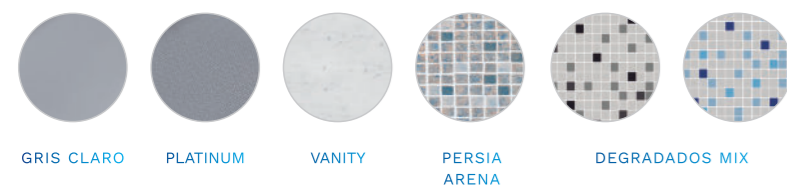

RECOMENDACIÓN ASTRALPOOL

COLORES DE REVESTIMIENTO

Colores del material Vaso
Piscina recomendados por
AstralPool en función del color
del revestimiento de tu piscina.

COLORES DE REVESTIMIENTO

AZUL CLARO AZUL ADRIÁTICO VERDE CARIBE BLANCO DEGRADADOS MIX DEGRADADOS MIX

RECOMENDACIÓN DE COLOR
VASO PISCINA

BLANCO

ARENA RELAX SUBLIME ARENA OSCURO ARENA CLARO ARENA MATE

BEIGE CL090 RAL1015

GRIS CLARO PLATINUM VANITY PERSIA ARENA DEGRADADOS MIX DEGRADADOS MIX

GRIS CLARO CL129 RAL7004

GRIS OSCURO ELEGANCE AUTHENTIC NEGRO DEGRADADOS MIX DEGRADADOS MIX

ANTRACITA CL144 RAL7016

ASTRALPOOL 

Para más información:
www.astralpool.com

MATERIAL VASO PISCINA GAMA DE COLORES

VERSATILIDAD Y COLOR
PARA TU PISCINA

Una amplia gama de material de
empotrar disponible en diferentes
colores para un acabado perfecto
de tu piscina.

ASTRALPOOL 

Aproveche los beneficios del material de empotrar y sus colores

Amplia gama de productos que cubre todos los métodos de construcción y acabados. Fiabilidad de los materiales y producción europea.