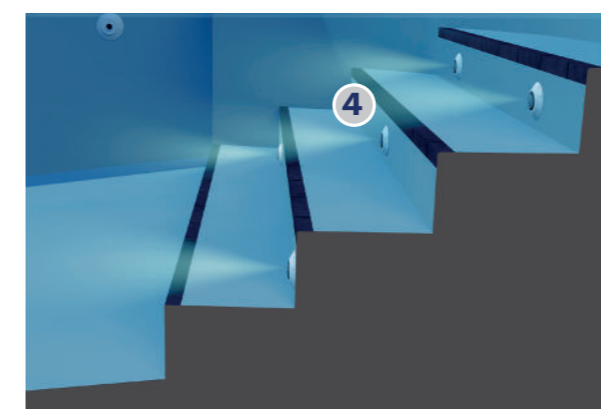

4 Iluminación - Mini

3 Skimmer

Familia	Descripciones	Piscina hormigón	Colores	Piscina con liner y prefabricada	Colores
Skimmer	15 L	Skimmer 15 l STD - con boca standard	00249CLXXX		
		Skimmer 15 l - con boca ancha	00251CLXXX	34413CLXXX	
	17,5L	Skimmer Norm - con insertos		56176CLXXX	
		Skimmer Norm - sin insertos	58707CLXXX	56299CLXXX	
		Skimmer 17,5 l con boca standard		11309CLXXX	
		Skimmer 17,5 l con boca standard para modelo Parker		11310CLXXX	
		Skimmer 17,5 l con boca standard para modelo Parker		11316CLXXX	
		Skimmer 17,5 l con boca ancha		11311CLXXX	
Skimmer 17,5 l con boca ancha para modelo Parker		11317CLXXX			

Ilumine las áreas oscuras de la piscina por seguridad y además decoración.

Amplia gama de productos que cubre todos los métodos y acabados de construcción. Soluciones de iluminación flexibles, en especial LumiPlus Flexi. La marca Astralpool es reconocida por su fiabilidad.

4 Iluminación

Familia	Descripciones	Todo tipo de piscinas	Colores
Iluminación	Flexi	Embellecedor nicho	71209CLXXX
		Embellecedor Slim	71210CLXXX
		Embellecedor Rapid	71211CLXXX
	Mini	Embellecedor Mini V2	08554-0500CLXXX
		Embellecedor nicho Mini V2	04582-0500CLXXX