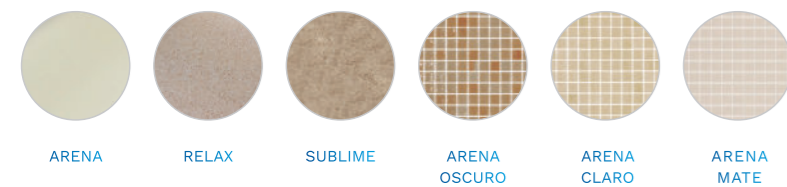

RECOMENDACIÓN ASTRALPOOL

COLORES DE REVESTIMIENTO

Colores del material Vaso
Piscina recomendados por
AstralPool en función del color
del revestimiento de tu piscina.

COLORES DE REVESTIMIENTO

AZUL CLARO AZUL ADRIÁTICO VERDE CARIBE BLANCO DEGRADADOS MIX DEGRADADOS MIX

RECOMENDACIÓN DE COLOR
VASO PISCINA

BLANCO

ARENA RELAX SUBLIME ARENA OSCURO ARENA CLARO ARENA MATE

BEIGE CL090 RAL1015

GRIS CLARO PLATINUM VANITY PERSIA ARENA DEGRADADOS MIX DEGRADADOS MIX

GRIS CLARO CL129 RAL7004

GRIS OSCURO ELEGANCE AUTHENTIC NEGRO DEGRADADOS MIX DEGRADADOS MIX

ANTRACITA CL144 RAL7016

ASTRALPOOL 

Para más información:
www.astralpool.com

MATERIAL VASO PISCINA GAMA DE COLORES

VERSATILIDAD Y COLOR
PARA TU PISCINA

Una amplia gama de material de
empotrar disponible en diferentes
colores para un acabado perfecto
de tu piscina.

ASTRALPOOL 

Aproveche los beneficios del material de empotrar y sus colores

Amplia gama de productos que cubre todos los métodos de construcción y acabados. Fiabilidad de los materiales y producción europea.