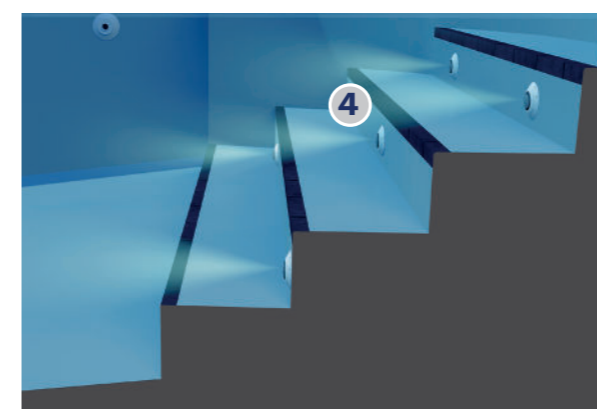

4 Iluminación - Mini

3 Skimmer

Familia	Descripciones	Piscina hormigón	Colores	Piscina con liner y prefabricada	Colores	
Skimmer	15 L	Skimmer 15 l STD - con boca standard	00249CLXXX			
		Skimmer 15 l - con boca ancha	00251CLXXX	34413CLXXX		
	17,5L	Skimmer Norm - con insertos			56176CLXXX	
		Skimmer Norm - sin insertos	58707CLXXX		56299CLXXX	
		Skimmer 17,5 l con boca standard			11309CLXXX	
		Skimmer 17,5 l con boca standard			11310CLXXX	
		Skimmer 17,5 l con boca standard para modelo Parker			11316CLXXX	
		Skimmer 17,5 l con boca ancha			11311CLXXX	
Skimmer 17,5 l con boca ancha para modelo Parker			11317CLXXX			

Ilumine las áreas oscuras de la piscina por seguridad y además decoración.

Amplia gama de productos que cubre todos los métodos y acabados de construcción. Soluciones de iluminación flexibles, en especial LumiPlus Flexi. La marca Astralpool es reconocida por su fiabilidad.

4 Iluminación

Familia	Descripciones	Todo tipo de piscinas	Colores
Iluminación	Flexi	Embellecedor nicho	71209CLXXX
		Embellecedor Slim	71210CLXXX
		Embellecedor Rapid	71211CLXXX
	Mini	Embellecedor Mini V2	08554-0500CLXXX
		Embellecedor nicho Mini V2	04582-0500CLXXX