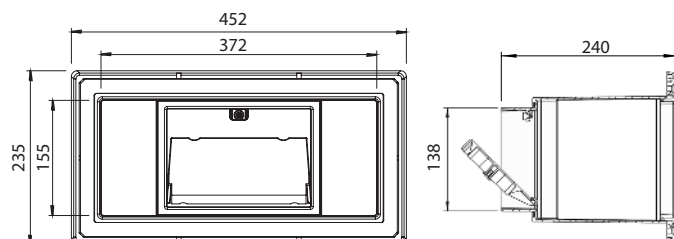

74035

DESCRIPCIÓN DEL PRODUCTO / PRODUCT DESCRIPTION

Kit que permite cambiar el color de los skimmers cartucho marca Astralpool, el cambio se puede realizar antes de montar el skimmer en la piscina o una vez ya instalado. El kit está disponible en los colores beige, gris claro y antracita. Todos los componentes están fabricados con plástico ABS resistente a los rayos ultravioletados.

Kit that allows to change the color of the Astralpool cartridge skimmers, the change can be made before mounting the skimmer in the pool or once the skimmer has been installed. The kit is available in beige, light gray and anthracite colors. All components are made of ABS plastic resistant to ultraviolet rays.