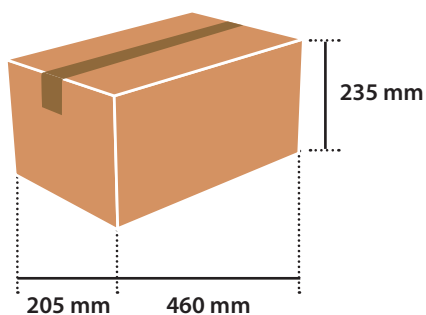

► **CARACTERÍSTICAS TÉCNICAS / TECHNICAL CHARACTERISTICS**

CÓDIGO / CODE	COLOR / COLOUR	COMPATIBILIDAD / COMPATIBILITY
73166 CL090		30866 - 30867 - 34413 73158 - 73159 - 73160 73161 - 73162 - 73163
73166 CL129		
73166 CL144		
74035 CL090		00251 - 00252 - 01463 01464 - 05282 - 05286 07830 - 11304 - 11305 11311 - 11313 - 11314 11317
74035 CL129		
74035 CL144		

► **LOGÍSTICA / LOGISTICS**

EMBALAJE Y PALETIZADO / PALLETIZED AND PACKAGING

Medidas caja standard (mm) - Standard box sizes (mm)	205 x 460 x 235
Unidades / Caja standard - Units / Standard box	1
Volumen / Caja standard (m³) - Volume / Standard box (m³)	0,022
Peso / Caja standard (Kg) - Weight / Standard box (Kg)	1,22
Medidas palet (mm) - Pallet sizes (mm)	1000 x 1200 x 2030
Unidades / Palet - Units / Pallet	80
Volumen / Palet (m³) - Volume / Pallet (m³)	2,44
Peso / Palet (Kg) - Weight / Pallet (Kg)	111

► **CAJA STANDARD / STANDARD BOX**