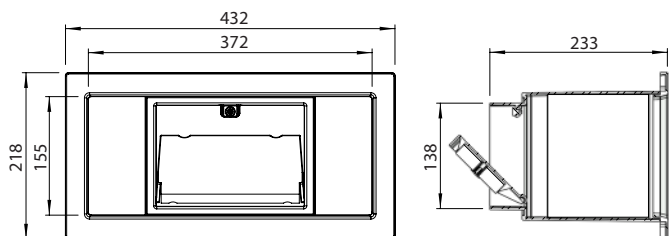

► KIT EASYCOLOR / EASYCOLOR KIT

73166