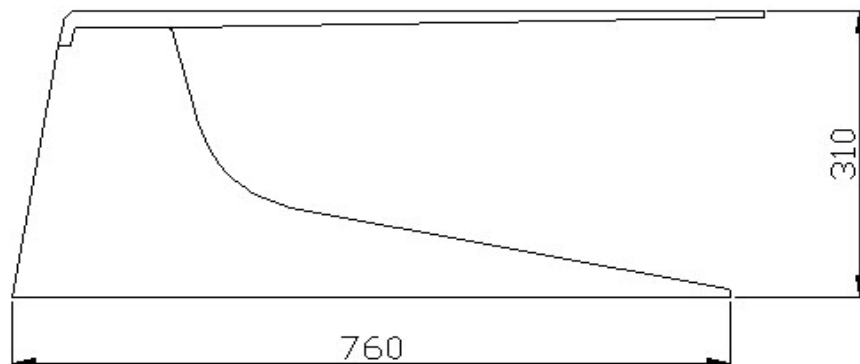

Producto: **Trampolin Clip**

Product: **Springboard Clip**

- . Plataforma portátil de poliéster i FV
- . La base es de color marfil
- . La pista es de color azul claro

- . Portatil platform made in polyester and fiber glass
- . Base in color Marfil
- . Springboard in color light blue

Producto: **Trampolin Clip**

 Product: **Springboard Clip**
**CARACTERÍSTICAS Y DIMENSIONES / CHARACTERISTICS AND DIMENSIONS**

<b>Tabla 1</b>	<b>Modelo Clip Model Clip</b>
<b>Código</b> <i>Code</i>	00079
<b>Embalaje</b> <i>Packaging</i>	0,77x0,40x0,36
<b>Peso (kg)</b> <i>Weight (kg)</i>	12
<b>Volumen (m3)</b> <i>Volume (m 3 )</i>	0,12