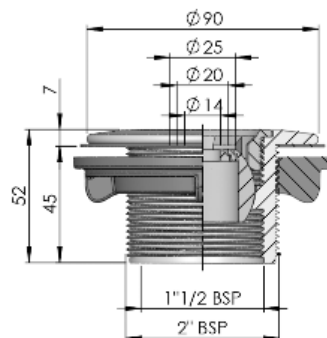

► **BOQUILLAS IMPULSIÓN PARA PISCINAS POLIÉSTER /
RETURN INLETS FOR POLYESTER POOLS**

Complies with Standards
EN 16582-1
EN 16713-2

00334

06481

06491

53863

► **ACCESORIO PARA 00334 / ACCESSORY FOR 00334**

49754

DESCRIPCIÓN DEL PRODUCTO / PRODUCT DESCRIPTION

Boquillas de impulsión para piscinas de poliéster, fabricadas en plástico ABS y todas con rosca exterior de G 2", provistas con bola mutiflow o con bola de seguridad.

Return nozzles for polyester pools, made with ABS and all with G 2" external thread, provided with mutiflow ball or safety ball.

► CARACTERÍSTICAS TÉCNICAS / TECHNICAL CHARACTERISTICS

	00334	06481	06491	49754	53863
Tipo de boquilla <i>Nozzle tyle</i>	Impulsión <i>Return</i>	Impulsión <i>Return</i>	Impulsión <i>Return</i>	Impulsión <i>Return</i>	Impulsión <i>Return</i>
Bola multiflow <i>Multiflow ball</i>	✓	✓	-	-	✓
Conexión interior <i>Inside connection</i>	Ø 50mm	G 1 1/2"	G 1 1/2"	-	Ø 50mm
Conexión exterior <i>External connection</i>	G 2"	G 2"	G 2"	G 2"	G 2"
Colores <i>Colours</i>					