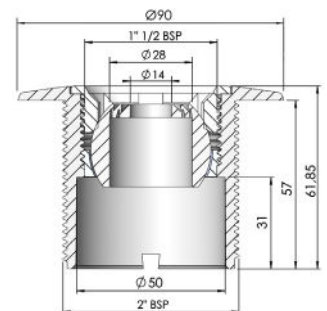

► **BOQUILLAS IMPULSIÓN PARA PISCINAS POLIÉSTER /
RETURN INLETS FOR POLYESTER POOLS**

Complies with Standards
EN 16582-1
EN 16713-2

00334

06481

06491

53863

► **ACCESORIO PARA 00334 / ACCESSORY FOR 00334**

49754

Return nozzles for polyester pools, made with ABS and all with G 2" external thread, provided with mutiflow ball or safety ball.

► CARACTERÍSTICAS TÉCNICAS / TECHNICAL CHARACTERISTICS

	00334	06481	06491	49754	53863
Tipo de boquilla <i>Nozzle tyle</i>	Impulsión <i>Return</i>	Impulsión <i>Return</i>	Impulsión <i>Return</i>	Impulsión <i>Return</i>	Impulsión <i>Return</i>
Bola multiflow <i>Multiflow ball</i>	✓	✓	-	-	✓
Conexión interior <i>Inside connection</i>	Ø 50mm	G 1 1/2"	G 1 1/2"	-	Ø 50mm
Conexión exterior <i>External connection</i>	G 2"	G 2"	G 2"	G 2"	G 2"
Colores <i>Colours</i>					