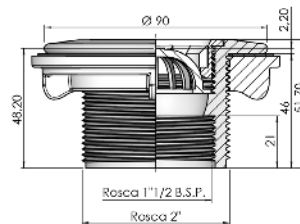

► **BOQUILLAS IMPULSIÓN PARA PISCINAS POLIÉSTER /
RETURN INLETS FOR POLYESTER POOLS**

Complies with Standards
EN 16582-1
EN 16713-2

00334

06481

06491

53863

► **ACCESORIO PARA 00334 / ACCESSORY FOR 00334**

49754

DESCRIPCIÓN DEL PRODUCTO / PRODUCT DESCRIPTION

Boquillas de impulsión para piscinas de poliéster, fabricadas en plástico ABS y todas con rosca exterior de G 2", provistas con bola mutiflow o con bola de seguridad.

Return nozzles for polyester pools, made with ABS and all with G 2" external thread, provided with mutiflow ball or safety ball.

► CARACTERÍSTICAS TÉCNICAS / TECHNICAL CHARACTERISTICS

	00334	06481	06491	49754	53863
Tipo de boquilla <i>Nozzle tyle</i>	Impulsión <i>Return</i>	Impulsión <i>Return</i>	Impulsión <i>Return</i>	Impulsión <i>Return</i>	Impulsión <i>Return</i>
Bola multiflow <i>Multiflow ball</i>	✓	✓	-	-	✓
Conexión interior <i>Inside connection</i>	Ø 50mm	G 1 1/2"	G 1 1/2"	-	Ø 50mm
Conexión exterior <i>External connection</i>	G 2"	G 2"	G 2"	G 2"	G 2"
Colores <i>Colours</i>					