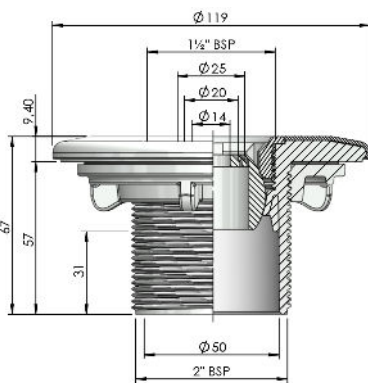

► **BOQUILLAS IMPULSIÓN PARA PISCINAS POLIÉSTER /
RETURN INLETS FOR POLYESTER POOLS**

Complies with Standards
EN 16582-1
EN 16713-2

00334

06481

06491

53863

► **ACCESORIO PARA 00334 / ACCESSORY FOR 00334**

49754

DESCRIPCIÓN DEL PRODUCTO / PRODUCT DESCRIPTION

Boquillas de impulsión para piscinas de poliéster, fabricadas en plástico ABS y todas con rosca exterior de G 2", provistas con bola mutiflow o con bola de seguridad.

Return nozzles for polyester pools, made with ABS and all with G 2" external thread, provided with mutiflow ball or safety ball.

► CARACTERÍSTICAS TÉCNICAS / TECHNICAL CHARACTERISTICS

	00334	06481	06491	49754	53863
Tipo de boquilla <i>Nozzle tyle</i>	Impulsión <i>Return</i>	Impulsión <i>Return</i>	Impulsión <i>Return</i>	Impulsión <i>Return</i>	Impulsión <i>Return</i>
Bola multiflow <i>Multiflow ball</i>	✓	✓	-	-	✓
Conexión interior <i>Inside connection</i>	Ø 50mm	G 1 1/2"	G 1 1/2"	-	Ø 50mm
Conexión exterior <i>External connection</i>	G 2"	G 2"	G 2"	G 2"	G 2"
Colores <i>Colours</i>					