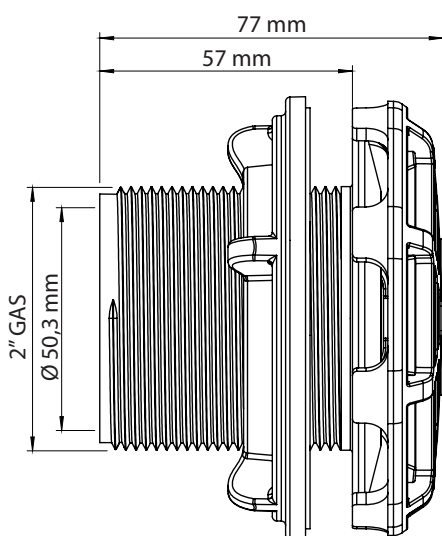

► BOQUILLA DE DESAGÜE PISCINA PREF. / DRAIN NOZZLE PREF. POOL

► 74121

► 74121-0001CLXXX

► 74179

DESCRIPCIÓN DEL PRODUCTO / PRODUCT DESCRIPTION

Nueva boquilla de desagüe especialmente diseñada para piscinas de poliéster, boquilla que se debe instalar en la pared de la piscina, en la zona más profunda de la piscina, instalación mediante rosca de 2", junta y tuerca. Fabricado íntegramente en ABS. Disponible con rejilla en los colores blanco, beige, gris claro y gris antracita.

New drain nozzle specially designed for polyester pools, nozzle to be installed on the pool wall, in the deepest area of the pool, installation using 2" thread, gasket and nut. Made entirely of ABS. Available with grid in white, beige, light gray and anthracite gray.

► CARACTERÍSTICAS TÉCNICAS / TECHNICAL CHARACTERISTICS

| CARACTERÍSTICAS / CHARACTERISTICS | | | | | | | | | |
|-----------------------------------|---|---|---|---|---|---|---|---|---|
| Código <i>Code</i> | 74121 | | | 74121-0001 | | | 74179 | | |
| Colores <i>Colours</i> |  |  CL090 |  CL129 |  CL144 |  |  CL090 |  CL129 |  CL144 |  |