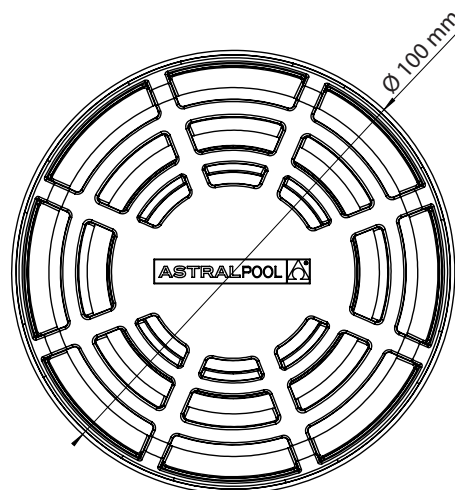

► BOQUILLA DE DESAGÜE PISCINA PREF. / DRAIN NOZZLE PREF. POOL

► 74121

► 74121-0001CLXXX

► 74179

DESCRIPCIÓN DEL PRODUCTO / PRODUCT DESCRIPTION

Nueva boquilla de desagüe especialmente diseñada para piscinas de poliéster, boquilla que se debe instalar en la pared de la piscina, en la zona más profunda de la piscina, instalación mediante rosca de 2", junta y tuerca. Fabricado íntegramente en ABS. Disponible con rejilla en los colores blanco, beige, gris claro y gris antracita.

New drain nozzle specially designed for polyester pools, nozzle to be installed on the pool wall, in the deepest area of the pool, installation using 2" thread, gasket and nut. Made entirely of ABS. Available with grid in white, beige, light gray and anthracite gray.