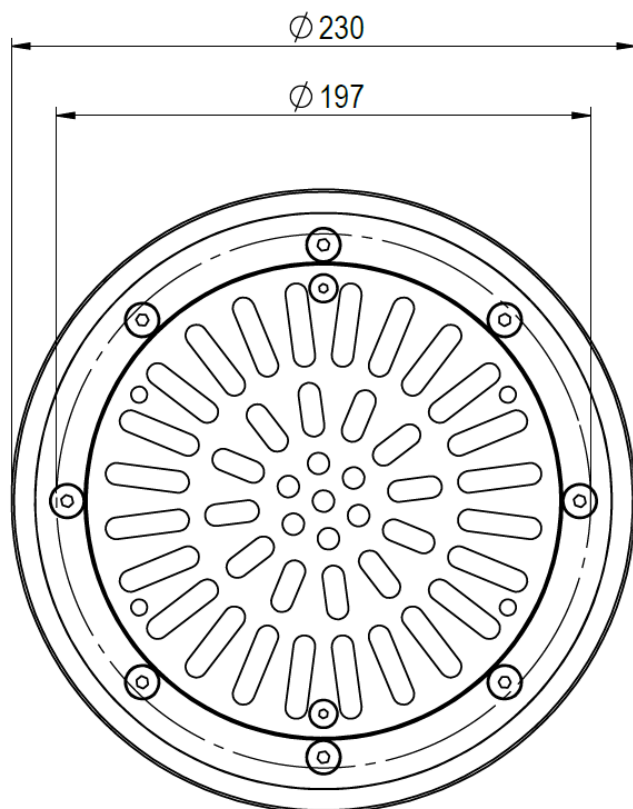

'21

NOVEDAD | NEW

**FLUIDRA
METALAST**

EMBELLECEDOR INOX SUMIDERO COD.00271 69174

SS FRONT PLATE MAIN DRAIN COD.00271 69174

Embellecador fabricado en acero inoxidable AISI-316L para sumideros en ABS. Compatible con los código de sumidero 00271. Instalación en piscinas de polyester y piscinas con liner
Incluye tornillería.

Front plate entirely made of AISI-316L stainless Steel for ABS main drains
Compatible with main drain code 00271. Installation in polyester pools and pools with liner.

Includes screws.

Código

69173

Características técnicas

Fabricada en AISI-316L

Tornillería fijación en A4

Acabado pulido

Piscinas polyester. Hormigón + liner

Code

69173

Technical characteristics

Made of AISI-316L

Fastening screws A4

Pickled Steel

Polyester pools. Concrete+ Liner pools

EMBELLECEDOR INOX SUMIDERO SS FRONT PLATE MAIN DRAIN

LÓGISTICA | LOGISTICS

EMBALAJE Y PALETIZADO | PACKAGING AND
PALLETIZING

Código	Code		69174
Caja	Box	cm	30 x 26 x 4cm
Unidades caja	Units box		1
Peso caja	Weight box	kg	1,21 kg
Palet	Pallet	cm	120 x 80 x 95 cm
Unidades palet	Units pallet		240
Peso palet	Weight pallet	kg	320 kg
Volumen	Volume	m ³	0,912 m ³