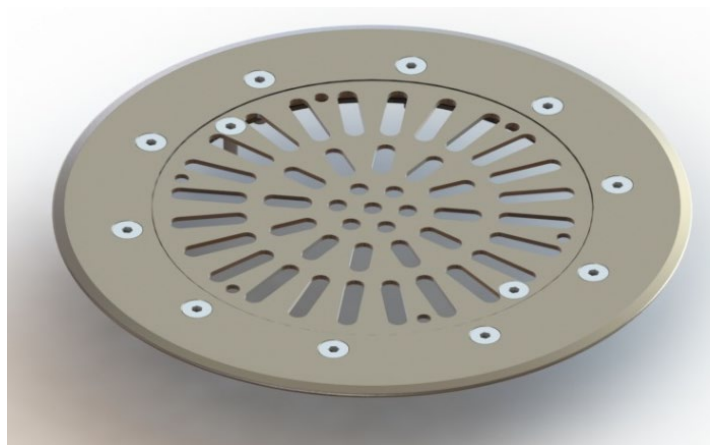

'21

NOVEDAD | NEW

FLUIDRA
METALAST

EMBELLECEDOR INOX SUMIDERO COD.00270 69173

SS FRONT PLATE MAIN DRAIN COD.00270 69173

Embellecador fabricado en acero inoxidable AISI-316L para sumideros en ABS. Compatible con los código de sumidero 00270. Instalación en piscinas de polyester y piscinas con liner
Incluye tornillería.

Front plate entirely made of AISI-316L stainless Steel for ABS main drains
Compatible with main drain code 00270. Installation in polyester pools and pools with liner.

Includes screws.

Código

69173

Características técnicas

Fabricada en AISI-316L

Tornillería fijación en A4

Acabado pulido

Piscinas polyester. Hormigón + liner

Code

69173

Technical characteristics

Made of AISI-316L

Fastening screws A4

Pickled Steel

Polyester pools. Concrete+ Liner pools

EMBELLECEDOR INOX SUMIDERO SS FRONT PLATE MAIN DRAIN

LÓGISTICA | LOGISTICS

EMBALAJE Y PALETIZADO | PACKAGING AND
PALLETIZING

Código	Code		69173
Caja	Box	cm	36,5 x 36,5 x 15cm
Unidades caja	Units box		1
Peso caja	Weight box	kg	1,64 kg
Palet	Pallet	cm	120 x 100 x 150 cm
Unidades palet	Units pallet		54
Peso palet	Weight pallet	kg	123,6 kg
Volumen	Volume	m ³	1,8 m ³