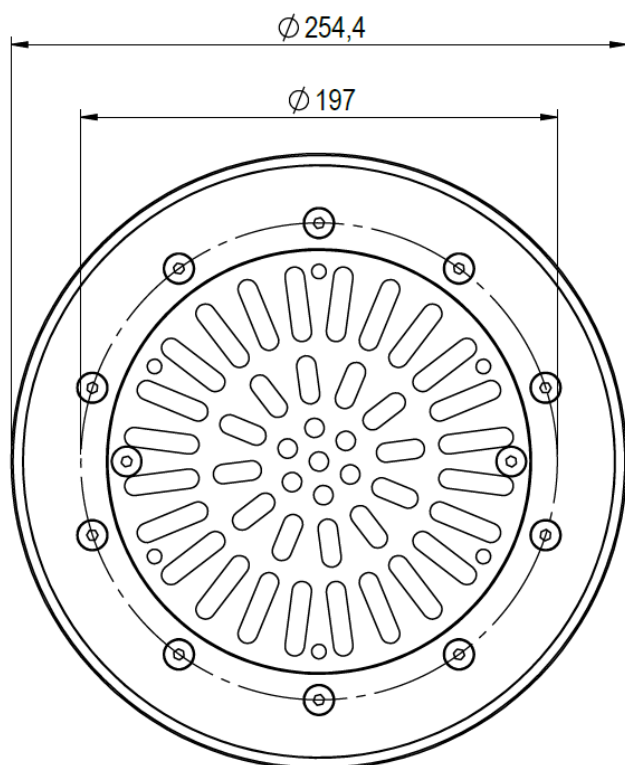

'21

NOVEDAD | NEW

FLUIDRA
METALAST

EMBELLECEDOR INOX SUMIDERO COD.00270 69173

SS FRONT PLATE MAIN DRAIN COD.00270 69173

Embellecador fabricado en acero inoxidable AISI-316L para sumideros en ABS. Compatible con los código de sumidero 00270. Instalación en piscinas de polyester y piscinas con liner
Incluye tornillería.

Front plate entirely made of AISI-316L stainless Steel for ABS main drains
Compatible with main drain code 00270. Installation in polyester pools and pools with liner.

Includes screws.

Código

69173

Características técnicas

Fabricada en AISI-316L

Tornillería fijación en A4

Acabado pulido

Piscinas polyester. Hormigón + liner

Code

69173

Technical characteristics

Made of AISI-316L