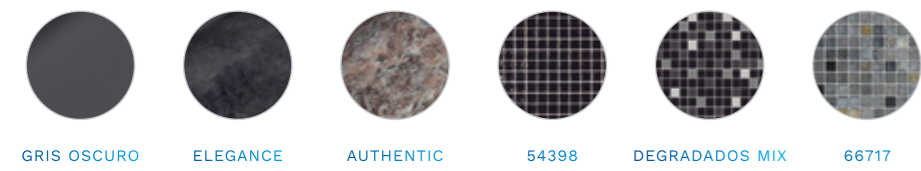

# RECOMENDACIÓN ASTRALPOOL

COLORES DE REVESTIMIENTO

Colores de material de Vaso de Piscina recomendados por AstralPool en función del color del revestimiento de tu piscina.

## COLORES DE REVESTIMIENTO

AZUL CLARO AZUL ADRIÁTICO VERDE CARIBE BLANCO 67497 54357

RECOMENDACIÓN DE COLOR VASO DE PISCINA

BLANCO

ARENA RELAX SUBLIME 54316 54324 54256 (MATE - C3)

BEIGE CLO90 RAL1015

GRIS CLARO PLATINUM VANITY PERSIA ARENA DEGRADADOS MIX

GRIS CLARO CL129 RAL7004

GRIS OSCURO ELEGANCE AUTHENTIC 54398 DEGRADADOS MIX 66717

ANTRACITA CL144 RAL7016