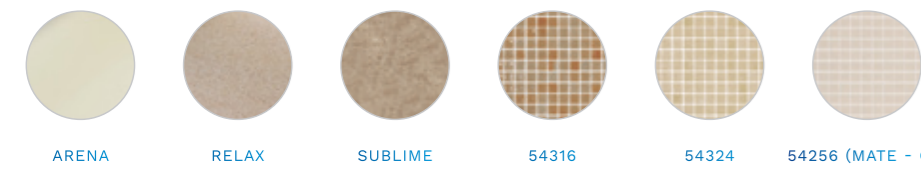

# RECOMENDACIÓN ASTRALPOOL

COLORES DE REVESTIMIENTO

Colores de material de Vaso de Piscina recomendados por AstralPool en función del color del revestimiento de tu piscina.

## COLORES DE REVESTIMIENTO

AZUL CLARO AZUL ADRIÁTICO VERDE CARIBE BLANCO 67497 54357

RECOMENDACIÓN DE COLOR VASO DE PISCINA

BLANCO

ARENA RELAX SUBLIME 54316 54324 54256 (MATE - C3)

BEIGE CLO90 RAL1015

GRIS CLARO PLATINUM VANITY PERSIA ARENA DEGRADADOS MIX

GRIS CLARO CL129 RAL7004

GRIS OSCURO ELEGANCE AUTHENTIC 54398 DEGRADADOS MIX 66717

ANTRACITA CL144 RAL7016

# MATERIAL VASO DE PISCINA GAMA DE COLORES

VERSATILIDAD Y COLOR PARA TU PISCINA

Una amplia gama de material de empotrar disponible en diferentes colores para un acabado perfecto de tu piscina prefabricada.