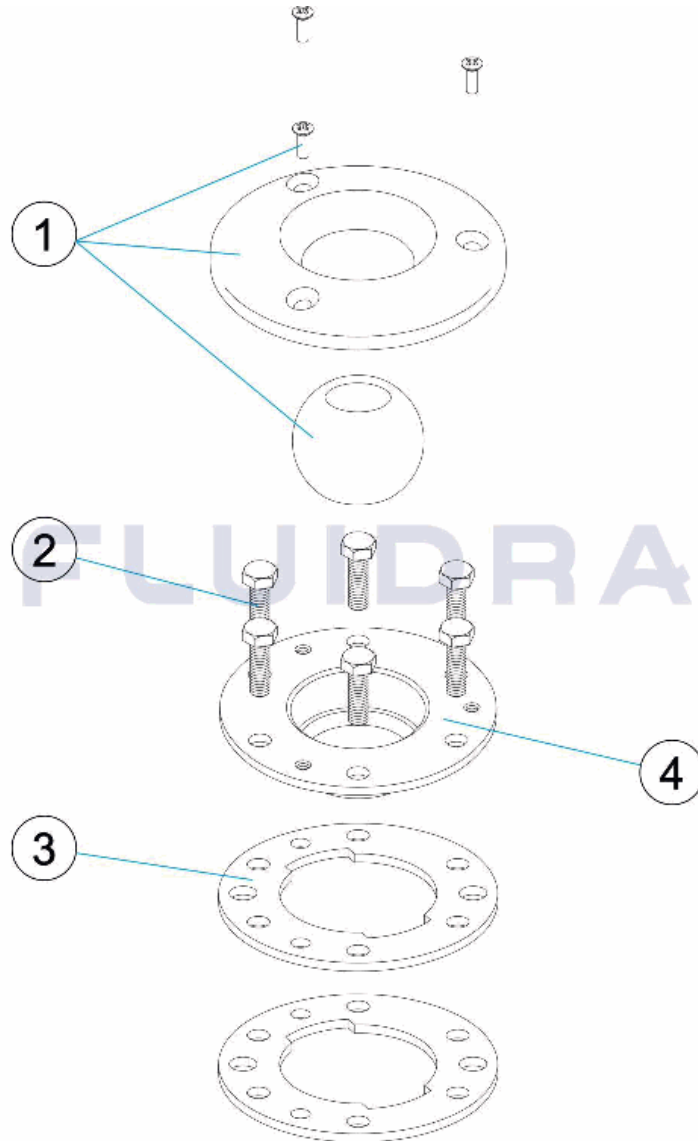

CODIGO **69878**

DESCRIPCION: **BOQUILLA IMPULSION PISCINA LINER**

**ESPAÑOL**

POS	CODIGO	DESCRIPCION	CANTIDAD	POS	CODIGO	DESCRIPCION	CANTIDAD
1	4402044404	BOLA 25 INOX.		3	4401090701	JUNTA BOQUILLA INOX.	
2	4402044403	TORNILLERIA BOQUILLA INOX.		4	69878R0100	CUERPO BOQUILLA	

CODE **69878**

DESCRIPTION: **BUSE REFOULEMENT PISCINE LINER**

**FRANCAIS**

POS	CODE	DESCRIPTION	QUANTITE	POS	CODE	DESCRIPTION	QUANTITE
1	4402044404	ROTULE 25 INOX		3	4401090701	JOINT COUPE INOX.	
2	4402044403	VIS BOUCHE INOX		4	69878R0100	CORPS DE BOUCHE	

CODE **69878**

DESCRIPTION: **RETURN INLET POOL LINER**

**ENGLISH**

POS	CODE	DESCRIPTION	QUANTITY	POS	CODE	DESCRIPTION	QUANTITY
1	4402044404	S. S. BALL 25 MM		3	4401090701	S.S. INLET GASKET	
2	4402044403	S.S. INLET SCREWS		4	69878R0100	INLET BODY	

CODE **69878**

BESCHREIBUNG: **EINLAUFDÜSE FOLIENBECKEN**

**DEUTSCH**

POS	CODE	BESCHREIBUNG	MENGE	POS	CODE	BESCHREIBUNG	MENGE
1	4402044404	KUGEL 25 EDELSTAHL		3	4401090701	DICHTUNG DÜSE EDELSTAHL	
2	4402044403	SCHRAUBENSATZ DÜSE EDELSTAHL		4	69878R0100	GEHÄUSE DÜSE	