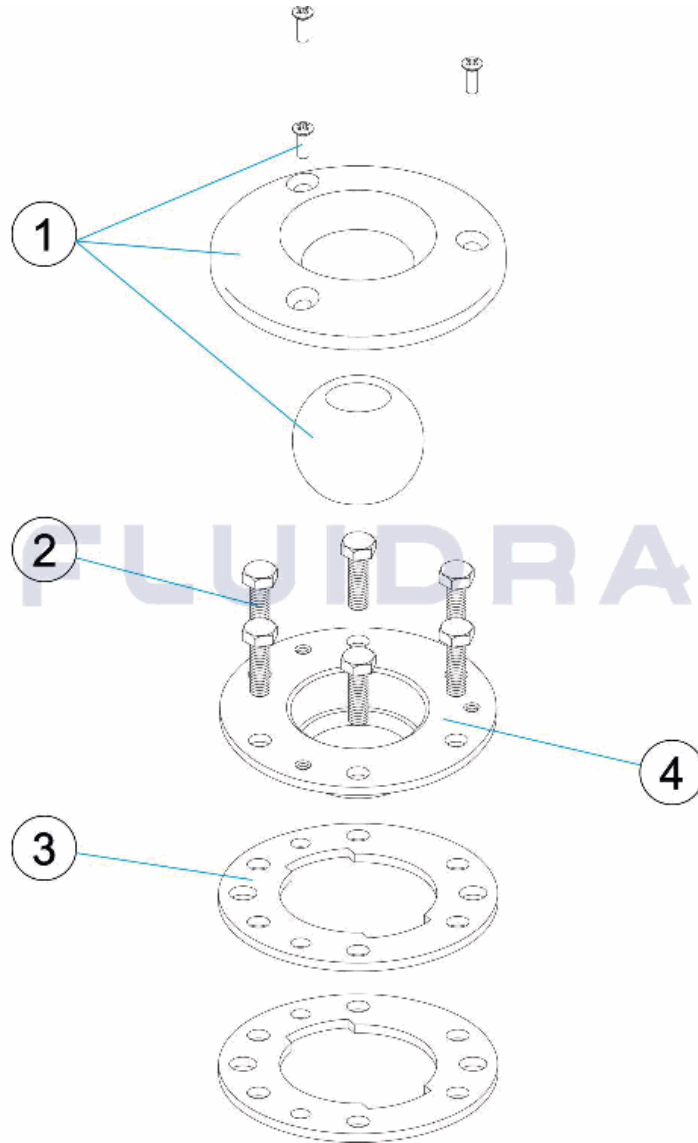

CODIGO **69878**

DESCRIPCION: **BOQUILLA IMPULSION PISCINA LINER**

**ESPAÑOL**

POS	CODIGO	DESCRIPCION	CANTIDAD	POS	CODIGO	DESCRIPCION	CANTIDAD
1	4402044404	BOLA 25 INOX.		3	4401090701	JUNTA BOQUILLA INOX.	
2	4402044403	TORNILLERIA BOQUILLA INOX.		4	69878R0100	CUERPO BOQUILLA	

CODE **69878**

DESCRIPTION: **BUSE REFOULEMENT PISCINE LINER**

**FRANCAIS**

POS	CODE	DESCRIPTION	QUANTITE	POS	CODE	DESCRIPTION	QUANTITE
1	4402044404	ROTULE 25 INOX		3	4401090701	JOINT COUPE INOX.	
2	4402044403	VIS BOUCHE INOX		4	69878R0100	CORPS DE BOUCHE	

CODE **69878**

DESCRIPTION: **RETURN INLET POOL LINER**

**ENGLISH**

POS	CODE	DESCRIPTION	QUANTITY	POS	CODE	DESCRIPTION	QUANTITY
1	4402044404	S. S. BALL 25 MM		3	4401090701	S.S. INLET GASKET	
2	4402044403	S.S. INLET SCREWS		4	69878R0100	INLET BODY	

CODE **69878**

BESCHREIBUNG: **EINLAUFDÜSE FOLIENBECKEN**

**DEUTSCH**

POS	CODE	BESCHREIBUNG	MENGE	POS	CODE	BESCHREIBUNG	MENGE
1	4402044404	KUGEL 25 EDELSTAHL		3	4401090701	DICHTUNG DÜSE EDELSTAHL	
2	4402044403	SCHRAUBENSATZ DÜSE EDELSTAHL		4	69878R0100	GEHÄUSE DÜSE	