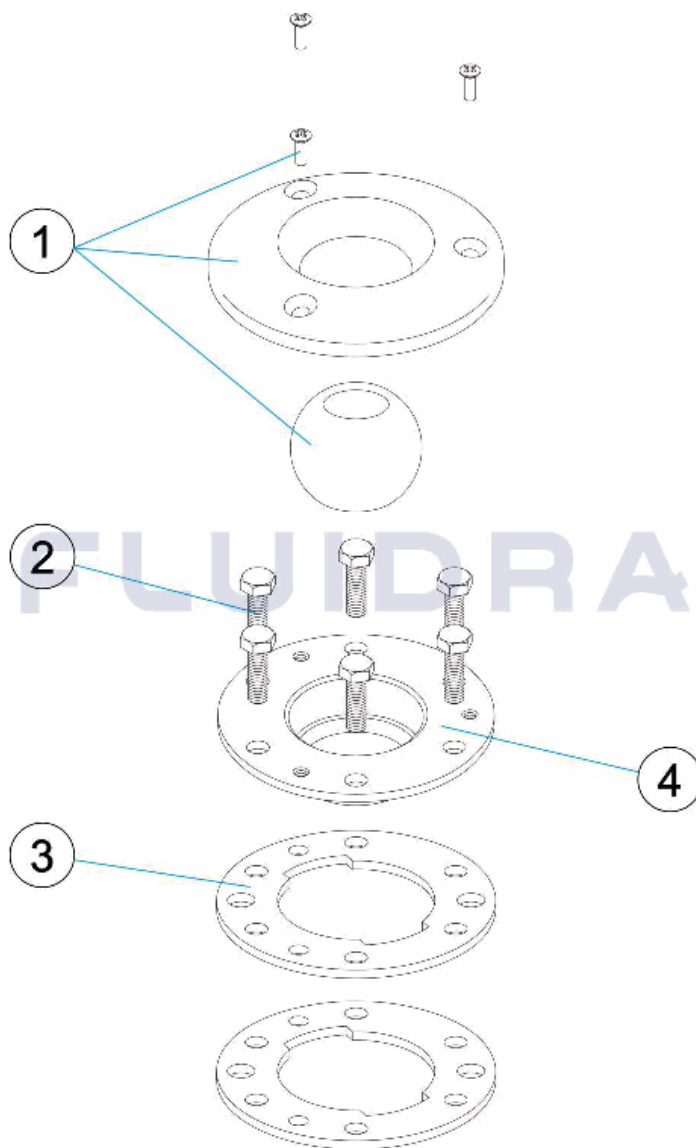

CODE **69878**

DESCRIPTION: **RETURN INLET POOL LINER**

**ENGLISH**

POS	CODE	DESCRIPTION	QUANTITY	POS	CODE	DESCRIPTION	QUANTITY
1	4402044404	S. S. BALL 25 MM		3	4401090701	S.S. INLET GASKET	
2	4402044403	S.S. INLET SCREWS		4	69878R0100	INLET BODY	

CODICE **69878**

DESCRIZIONE: **BOCCHETTA IMPULSIONE PISCINA LINER**

**ITALIANO**

POS	CODICE	DESCRIZIONE	QUANTITA'	POS	CODICE	DESCRIZIONE	QUANTITA'
1	4402044404	SFERA 25 INOX		3	4401090701	GUARNIZIONE BOCCHETTA INOX.	
2	4402044403	BULLONERIA BOCCHETTA INOX		4	69878R0100	CORPO BOCCHETTA	

CODE **69878**

BESCHREIBUNG: **EINLAUFDÜSE FOLIENBECKEN**

**DEUTSCH**

POS	CODE	BESCHREIBUNG	MENGE	POS	CODE	BESCHREIBUNG	MENGE
1	4402044404	KUGEL 25 EDELSTAHL		3	4401090701	DICHTUNG DÜSE EDELSTAHL	
2	4402044403	SCHRAUBENSATZ DÜSE EDELSTAHL		4	69878R0100	GEHÄUSE DÜSE	

CODIGO **69878**

DESCRIÇÃO: **BOQUILHA IMPULSÃO PISCINA LINER**

**PORTUGUES**

POS	CODIGO	DESCRIÇÃO	QUANTIDADE	POS	CODIGO	DESCRIÇÃO	QUANTIDADE
1	4402044404	BOLA 25 INOX		3	4401090701	JUNTA BOCA INOX.	
2	4402044403	PARAFUSOS BOCA INOX		4	69878R0100	CORPO BOCA	