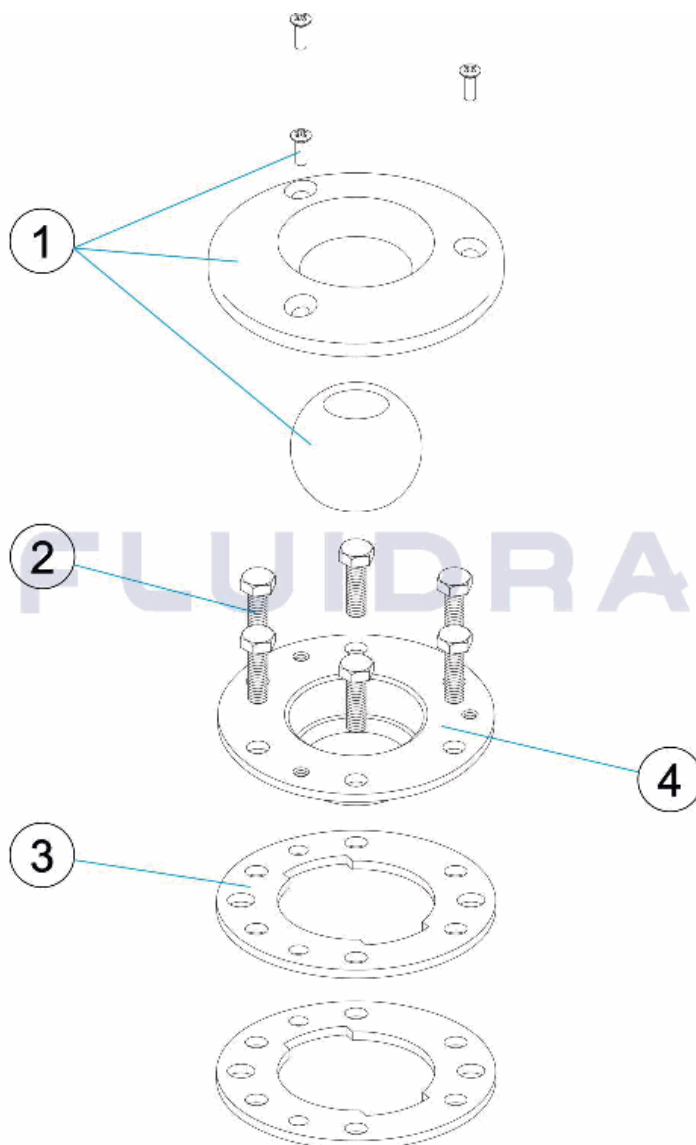

CODIGO **69878**

DESCRIPCION: **BOQUILLA IMPULSION PISCINA LINER**

**ESPAÑOL**

POS	CODIGO	DESCRIPCION	CANTIDAD	POS	CODIGO	DESCRIPCION	CANTIDAD
1	4402044404	BOLA 25 INOX.		3	4401090701	JUNTA BOQUILLA INOX.	
2	4402044403	TORNILLERIA BOQUILLA INOX.		4	69878R0100	CUERPO BOQUILLA	

CODE **69878**

DESCRIPTION: **RETURN INLET POOL LINER**

**ENGLISH**

POS	CODE	DESCRIPTION	QUANTITY	POS	CODE	DESCRIPTION	QUANTITY
1	4402044404	S. S. BALL 25 MM		3	4401090701	S.S. INLET GASKET	
2	4402044403	S.S. INLET SCREWS		4	69878R0100	INLET BODY	

CODICE **69878**

DESCRIZIONE: **BOCCHETTA IMPULSIONE PISCINA LINER**

**ITALIANO**

POS	CODICE	DESCRIZIONE	QUANTITA'	POS	CODICE	DESCRIZIONE	QUANTITA'
1	4402044404	SFERA 25 INOX		3	4401090701	GUARNIZIONE BOCCHETTA INOX.	
2	4402044403	BULLONERIA BOCCHETTA INOX		4	69878R0100	CORPO BOCCHETTA	

CODE **69878**

BESCHREIBUNG: **EINLAUFDÜSE FOLIENBECKEN**

**DEUTSCH**

POS	CODE	BESCHREIBUNG	MENGE	POS	CODE	BESCHREIBUNG	MENGE
1	4402044404	KUGEL 25 EDELSTAHL		3	4401090701	DICHTUNG DÜSE EDELSTAHL	
2	4402044403	SCHRAUBENSATZ DÜSE EDELSTAHL		4	69878R0100	GEHÄUSE DÜSE	