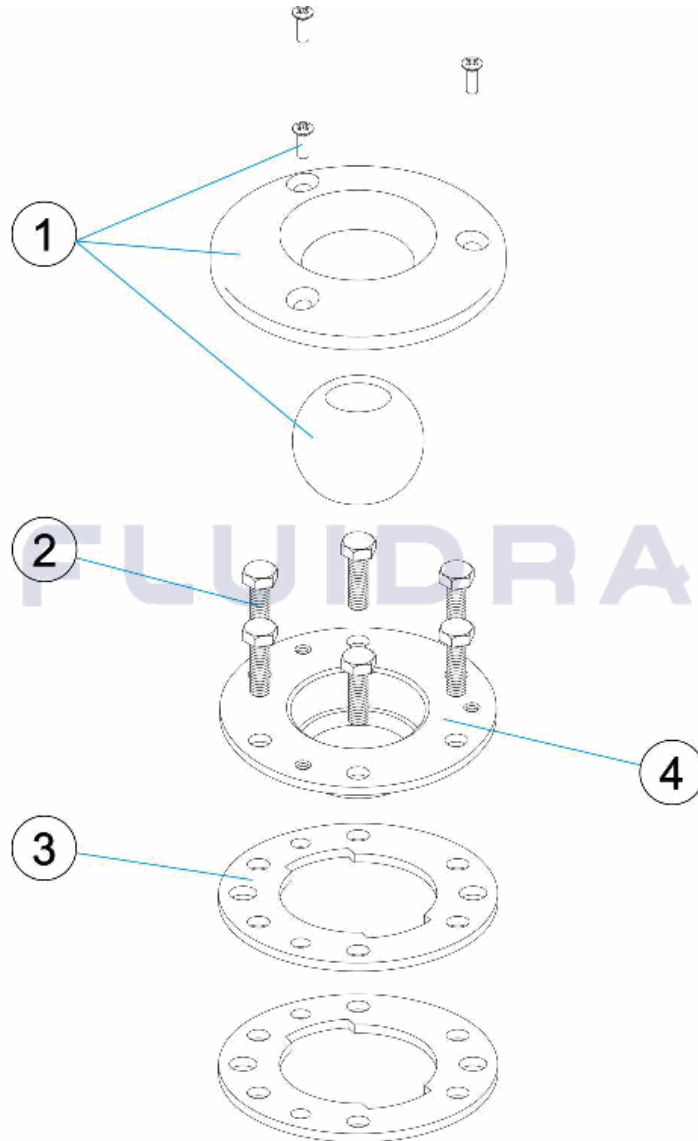

CODE **69878**

DESCRIPTION: **RETURN INLET POOL LINER**

**ENGLISH**

POS	CODE	DESCRIPTION	QUANTITY	POS	CODE	DESCRIPTION	QUANTITY
1	4402044404	S. S. BALL 25 MM		3	4401090701	S.S. INLET GASKET	
2	4402044403	S.S. INLET SCREWS		4	69878R0100	INLET BODY	

CODICE **69878**

DESCRIZIONE: **BOCCHETTA IMPULSIONE PISCINA LINER**

**ITALIANO**

POS	CODICE	DESCRIZIONE	QUANTITA'	POS	CODICE	DESCRIZIONE	QUANTITA'
1	4402044404	SFERA 25 INOX		3	4401090701	GUARNIZIONE BOCCHETTA INOX.	
2	4402044403	BULLONERIA BOCCHETTA INOX		4	69878R0100	CORPO BOCCHETTA	

CODE **69878**

BESCHREIBUNG: **EINLAUFDÜSE FOLIENBECKEN**

**DEUTSCH**

POS	CODE	BESCHREIBUNG	MENGE	POS	CODE	BESCHREIBUNG	MENGE
1	4402044404	KUGEL 25 EDELSTAHL		3	4401090701	DICHTUNG DÜSE EDELSTAHL	
2	4402044403	SCHRAUBENSATZ DÜSE EDELSTAHL		4	69878R0100	GEHÄUSE DÜSE	

CODIGO **69878**

DESCRIÇÃO: **BOQUILHA IMPULSÃO PISCINA LINER**

**PORTUGUES**

POS	CODIGO	DESCRIÇÃO	QUANTIDADE	POS	CODIGO	DESCRIÇÃO	QUANTIDADE
1	4402044404	BOLA 25 INOX		3	4401090701	JUNTA BOCA INOX.	
2	4402044403	PARAFUSOS BOCA INOX		4	69878R0100	CORPO BOCA	