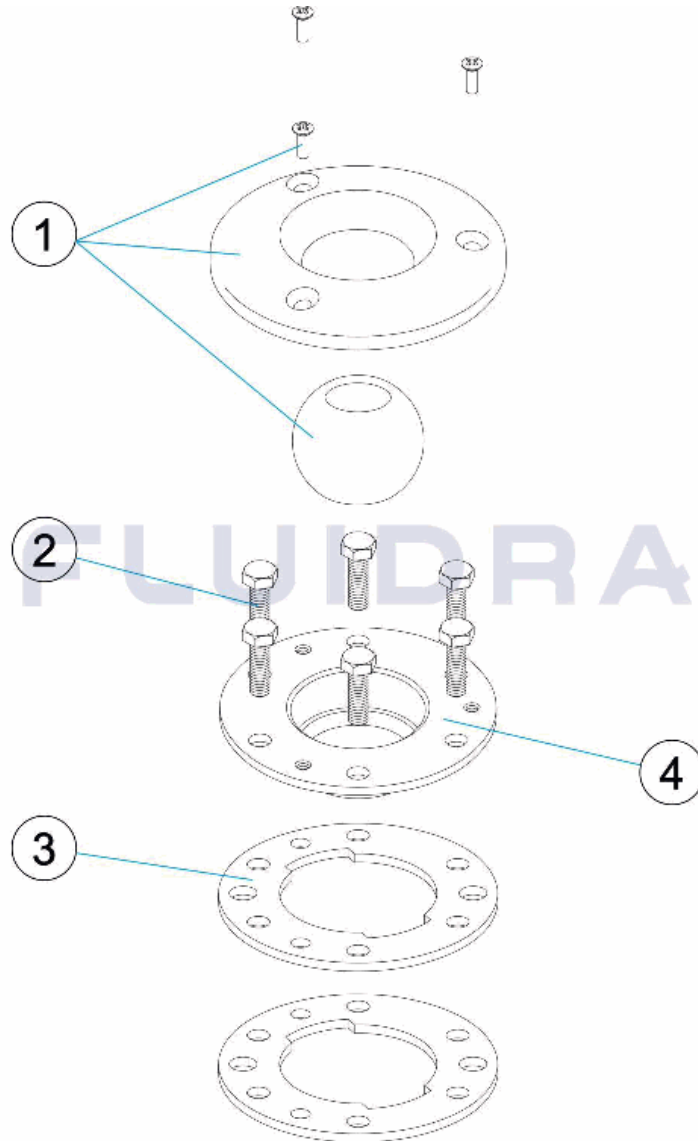

CODIGO **69878**

DESCRIPCION: **BOQUILLA IMPULSION PISCINA LINER**

**ESPAÑOL**

POS	CODIGO	DESCRIPCION	CANTIDAD	POS	CODIGO	DESCRIPCION	CANTIDAD
1	4402044404	BOLA 25 INOX.		3	4401090701	JUNTA BOQUILLA INOX.	
2	4402044403	TORNILLERIA BOQUILLA INOX.		4	69878R0100	CUERPO BOQUILLA	

CODE **69878**

DESCRIPTION: **RETURN INLET POOL LINER**

**ENGLISH**

POS	CODE	DESCRIPTION	QUANTITY	POS	CODE	DESCRIPTION	QUANTITY
1	4402044404	S. S. BALL 25 MM		3	4401090701	S.S. INLET GASKET	
2	4402044403	S.S. INLET SCREWS		4	69878R0100	INLET BODY	

CODICE **69878**

DESCRIZIONE: **BOCCHETTA IMPULSIONE PISCINA LINER**

**ITALIANO**

POS	CODICE	DESCRIZIONE	QUANTITA'	POS	CODICE	DESCRIZIONE	QUANTITA'
1	4402044404	SFERA 25 INOX		3	4401090701	GUARNIZIONE BOCCHETTA INOX.	
2	4402044403	BULLONERIA BOCCHETTA INOX		4	69878R0100	CORPO BOCCHETTA	

CODE **69878**

BESCHREIBUNG: **EINLAUFDÜSE FOLIENBECKEN**

**DEUTSCH**

POS	CODE	BESCHREIBUNG	MENGE	POS	CODE	BESCHREIBUNG	MENGE
1	4402044404	KUGEL 25 EDELSTAHL		3	4401090701	DICHTUNG DÜSE EDELSTAHL	
2	4402044403	SCHRAUBENSATZ DÜSE EDELSTAHL		4	69878R0100	GEHÄUSE DÜSE	