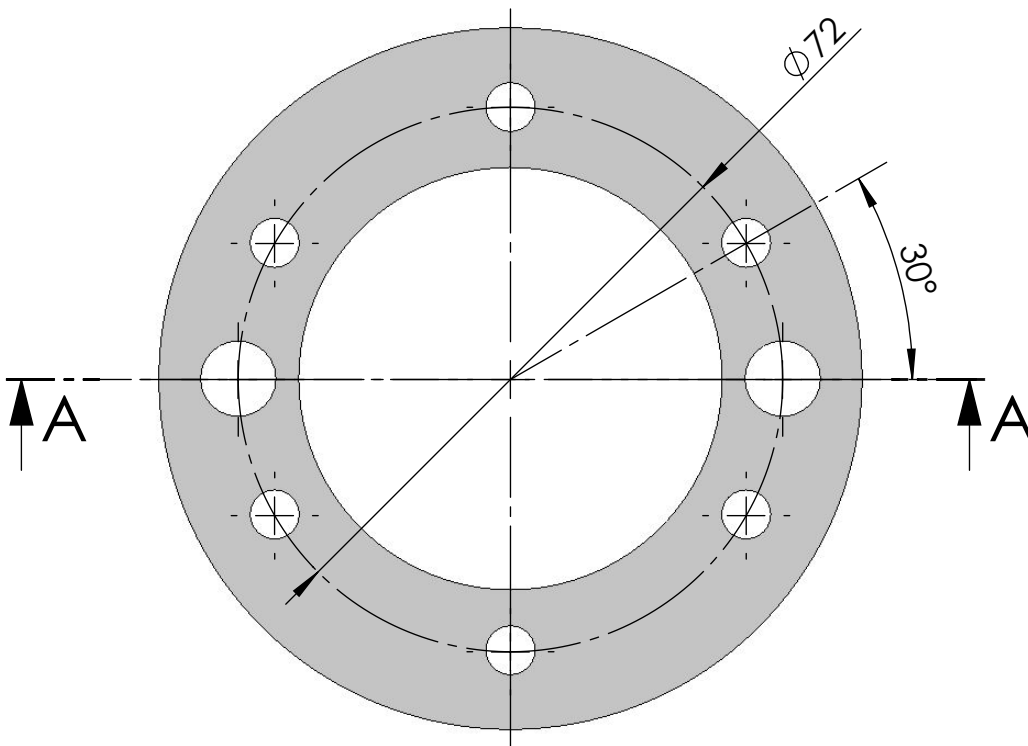

CÓDIGO / CODE: **43455-0500**
 DESCRIPCIÓN: **KIT JUNTA DOBLE BOQUILLA, INJERTOS**
 DESCRIPTION: **KIT DOUBLE GASKET INLETS, INSERTS**

Nota: Unidades en mm
 Note: Units in mm