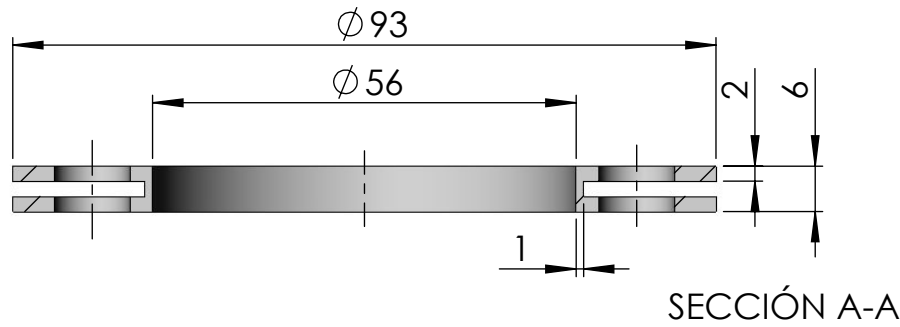

CÓDIGO / CODE: **43455-0500**
 DESCRIPCIÓN: **KIT JUNTA DOBLE BOQUILLA, INJERTOS**
 DESCRIPTION: **KIT DOUBLE GASKET INLETS, INSERTS**

Nota: Unidades en mm
 Note: Units in mm