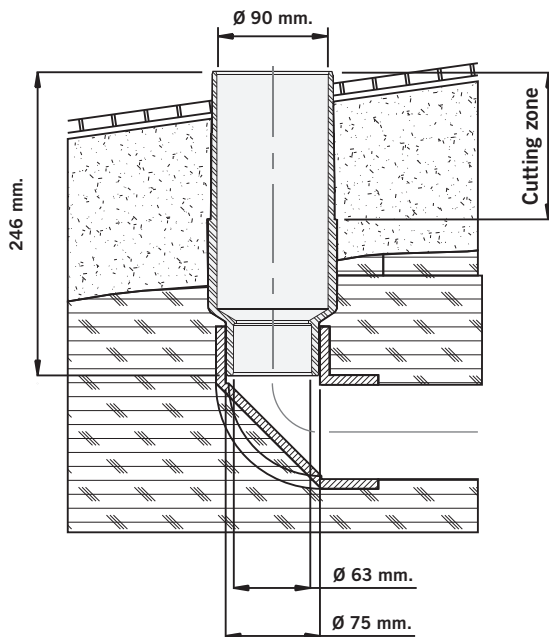

43590

ASTRALPOOL 

43590E201-00