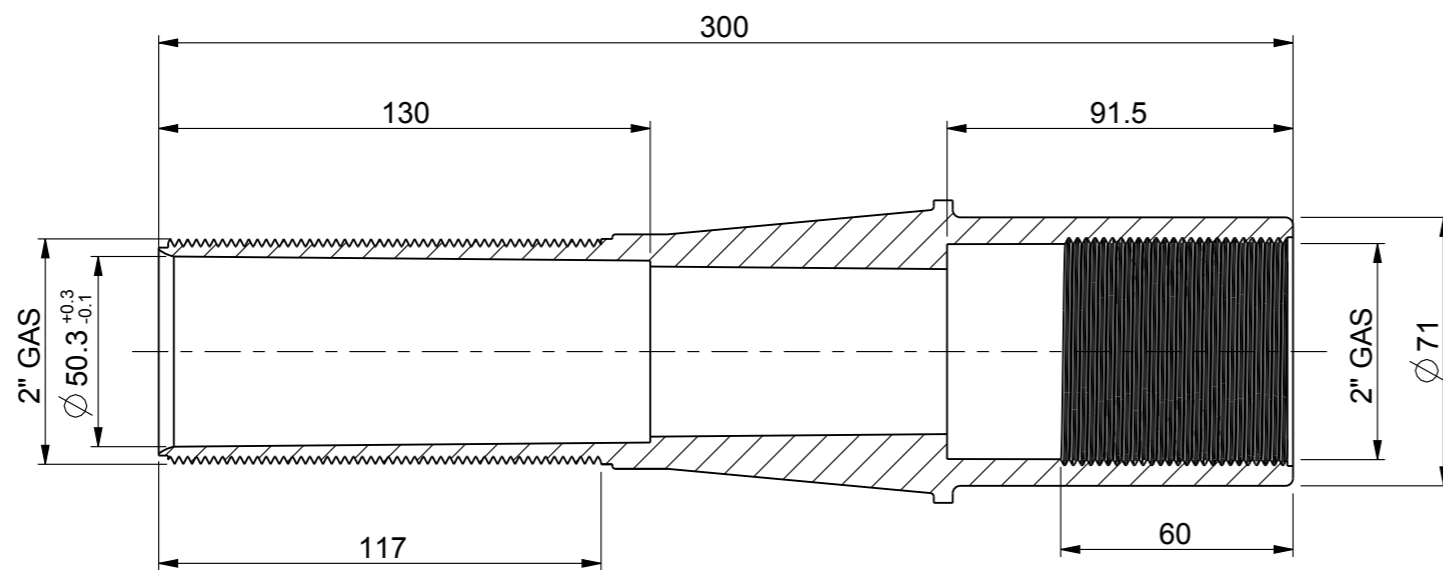

EDICIÓ: -

					CODI 00322	ESCALA: 1:2	Nº PLÀNOL
					DENOMINACIÓ		-
					PASAMUROS 150mm		TOLS. GENERALS
					MOTLLE	MATERIAL	COLOR
					-	PVC-U	-
						PES(g)	
						0.0	
							Fins a 5 ±0.1 Fins a 30 ±0.2 Fins a 100 ±0.3 Fins a 300 ±0.4 Fins a 1000 ±0.5 Angles ±1°
EDI.	DIBUIXAT	DATA	REVISAT	DATA			

					CODI 00323	ESCALA: 1:2	Nº PLÀNOL
					DENOMINACIÓ		
					PASAMUROS 00323		
					MOTLLE	MATERIAL	COLOR
					-	PVC-U	-
						PES(g)	
						0.0	
EDI.	DIBUIXAT	DATA	REVISAT	DATA	TOLS. GENERALS Fins a 5 ±0.1 Fins a 30 ±0.2 Fins a 100 ±0.3 Fins a 300 ±0.4 Fins a 1000 ±0.5 Angles ±1°		

-

-

-

-

-

-

					CODI 00324	ESCALA: 1:2	Nº PLÀNOL
					DENOMINACIÓ		-
					PASAMUROS 300mm		TOLS. GENERALS
					MOTLLE	MATERIAL	
					-	PVC-U	
						COLOR	
						-	
						PES(g)	
						0.0	
							Fins a 5 ±0.1 Fins a 30 ±0.2 Fins a 100 ±0.3 Fins a 300 ±0.4 Fins a 1000 ±0.5 Angles ±1°
EDI.	DIBUIXAT	DATA	REVISAT	DATA			

EDICIÓ: - -

EDICIÓ: -

					CODI 00325	ESCALA: 1:2	Nº PLÀNOL
					DENOMINACIÓ		-
					PASAMUROS 300mm		TOLS. GENERALS
					MOTLLE	MATERIAL	
					-	PVC-U	
						COLOR	
						-	
						PES(g)	
						0.0	
							Fins a 5 ±0.1
							Fins a 30 ±0.2
							Fins a 100 ±0.3
							Fins a 300 ±0.4
							Fins a 1000 ±0.5
							Angles ±1°
EDI.	DIBUIXAT	DATA	REVISAT	DATA			