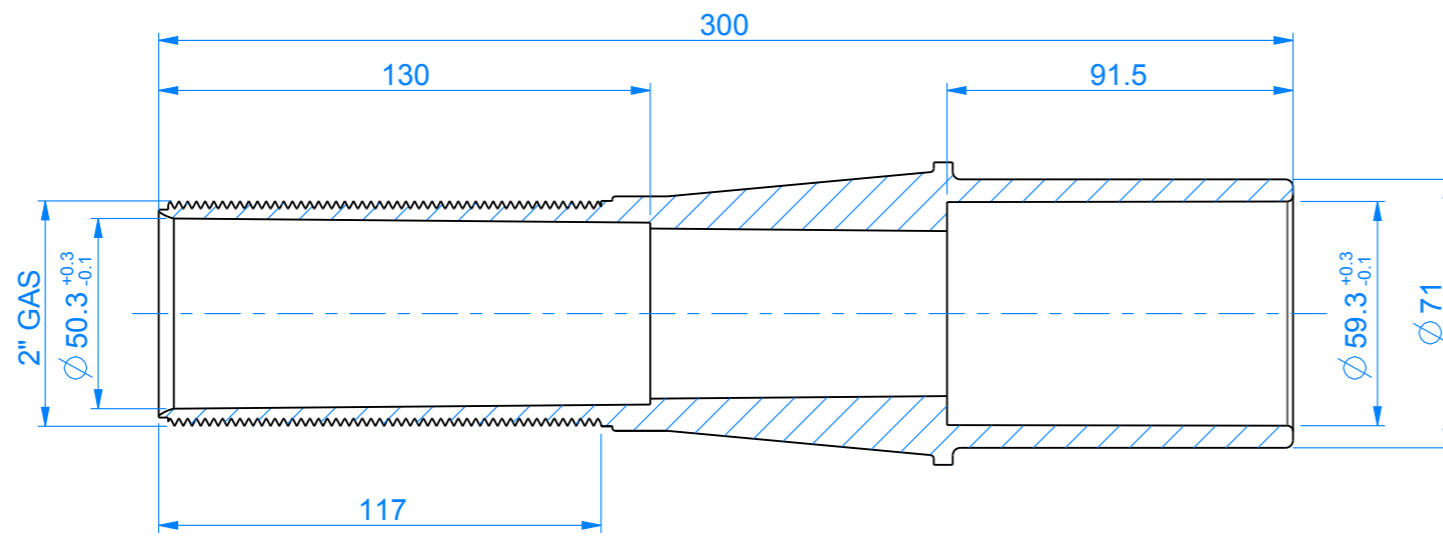

-

-

-

-

-

-

					CODI 00324	ESCALA: 1:2	Nº PLÀNOL
					DENOMINACIÓ		-
					PASAMUROS 300mm		TOLS. GENERALS
					MOTLLE	MATERIAL	
					-	PVC-U	
						COLOR	
						-	
						PES(g)	
						0.0	
							Fins a 5 ±0.1 Fins a 30 ±0.2 Fins a 100 ±0.3 Fins a 300 ±0.4 Fins a 1000 ±0.5 Angles ±1°
EDI.	DIBUIXAT	DATA	REVISAT	DATA			

EDICIÓ: - -

EDICIÓ: -

					CODI 00325	ESCALA: 1:2	Nº PLÀNOL
					DENOMINACIÓ		-
					PASAMUROS 300mm		TOLS. GENERALS
					MOTLLE	MATERIAL	
					-	PVC-U	
						COLOR	
						-	
						PES(g)	
						0.0	
							Fins a 5 ±0.1
							Fins a 30 ±0.2
							Fins a 100 ±0.3
							Fins a 300 ±0.4
							Fins a 1000 ±0.5
							Angles ±1°
EDI.	DIBUIXAT	DATA	REVISAT	DATA			

EDICIÓ: - -

					CODI 00326	ESCALA: 1:2	Nº PLÀNOL -
					DENOMINACIÓ PASAMUROS 300mm		
					MOTLLE -	MATERIAL PVC-U	COLOR -
						PES(g) 0.0	
							TOLS. GENERALS
							Fins a 5 ±0.1
							Fins a 30 ±0.2
							Fins a 100 ±0.3
							Fins a 300 ±0.4
							Fins a 1000 ±0.5
							Angles ±1°
EDI.	DIBUIXAT	DATA	REVISAT	DATA			