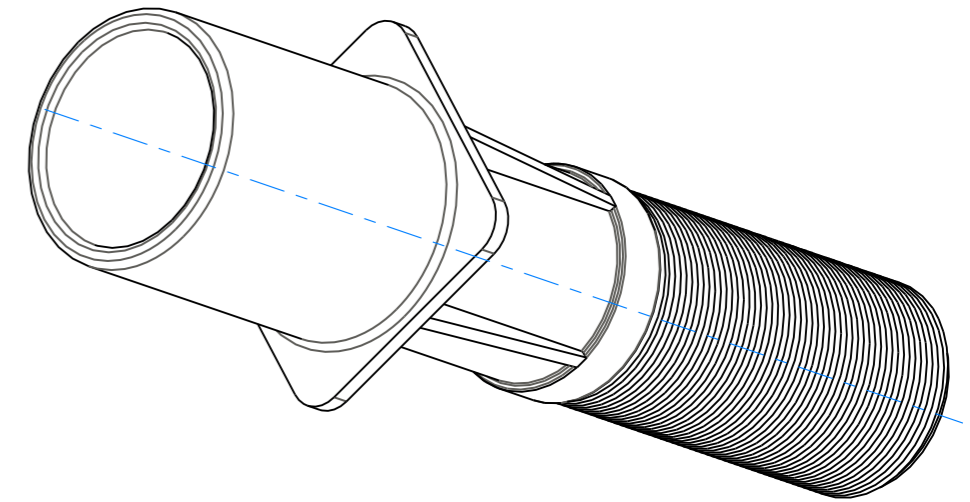

-

-

-

-

-

-

					CODI 00324	ESCALA: 1:2	Nº PLÀNOL
					DENOMINACIÓ		-
					PASAMUROS 300mm		TOLS. GENERALS
					MOTLLE	MATERIAL	
					-	PVC-U	
						COLOR	
						-	
						PES(g)	
						0.0	
							Fins a 5 ±0.1 Fins a 30 ±0.2 Fins a 100 ±0.3 Fins a 300 ±0.4 Fins a 1000 ±0.5 Angles ±1°
EDI.	DIBUIXAT	DATA	REVISAT	DATA			