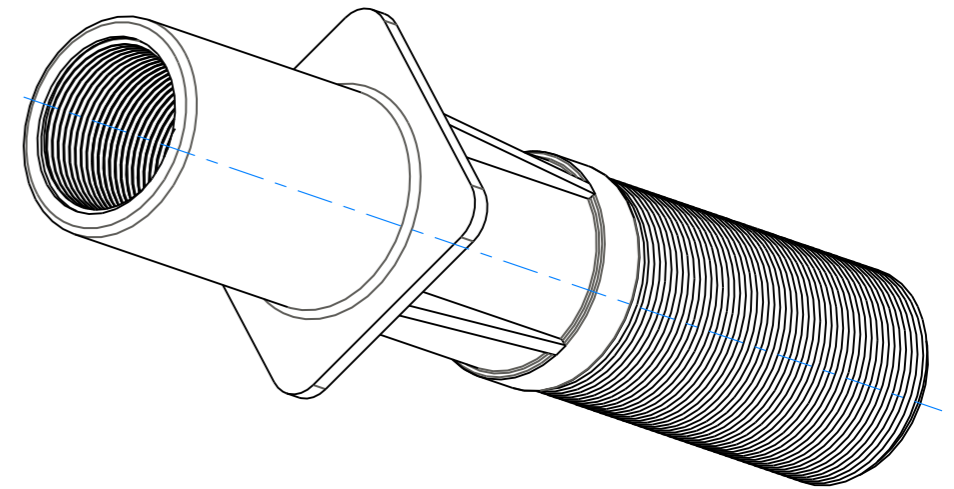

EDICIÓ: -

					CODI 00325	ESCALA: 1:2	Nº PLÀNOL
					DENOMINACIÓ		-
					PASAMUROS 300mm		TOLS. GENERALS
					MOTLLE	MATERIAL	
					-	PVC-U	
						COLOR	
						-	
						PES(g)	
						0.0	
							Fins a 5 ±0.1
							Fins a 30 ±0.2
							Fins a 100 ±0.3
							Fins a 300 ±0.4
							Fins a 1000 ±0.5
							Angles ±1°
EDI.	DIBUIXAT	DATA	REVISAT	DATA