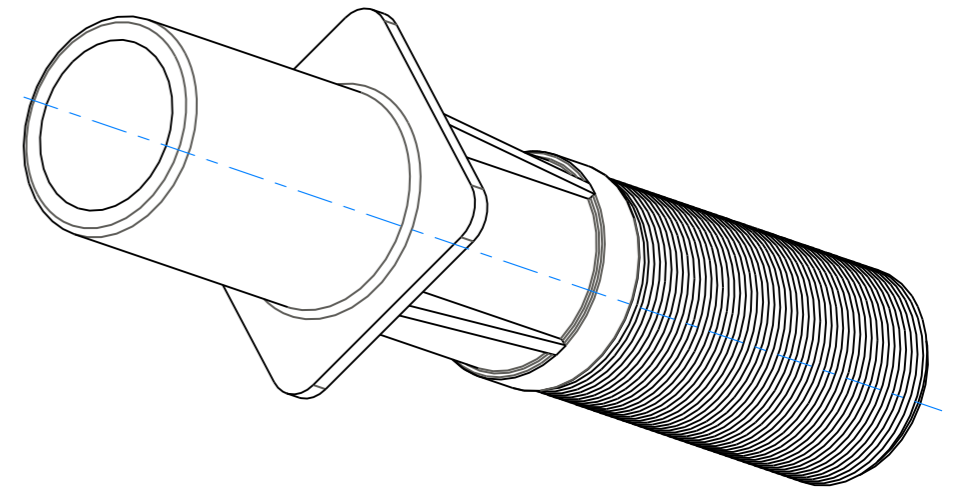

EDICIÓ: - -

					CODI 00326	ESCALA: 1:2	Nº PLÀNOL -		
					DENOMINACIÓ PASAMUROS 300mm				
					MOTLLE -	MATERIAL PVC-U	COLOR -		
						PES(g) 0.0			
							TOLS. GENERALS		
							Fins a 5 ±0.1		
							Fins a 30 ±0.2		
							Fins a 100 ±0.3		
							Fins a 300 ±0.4		
							Fins a 1000 ±0.5		
							Angles ±1°		
EDI.	DIBUIXAT	DATA	REVISAT	DATA