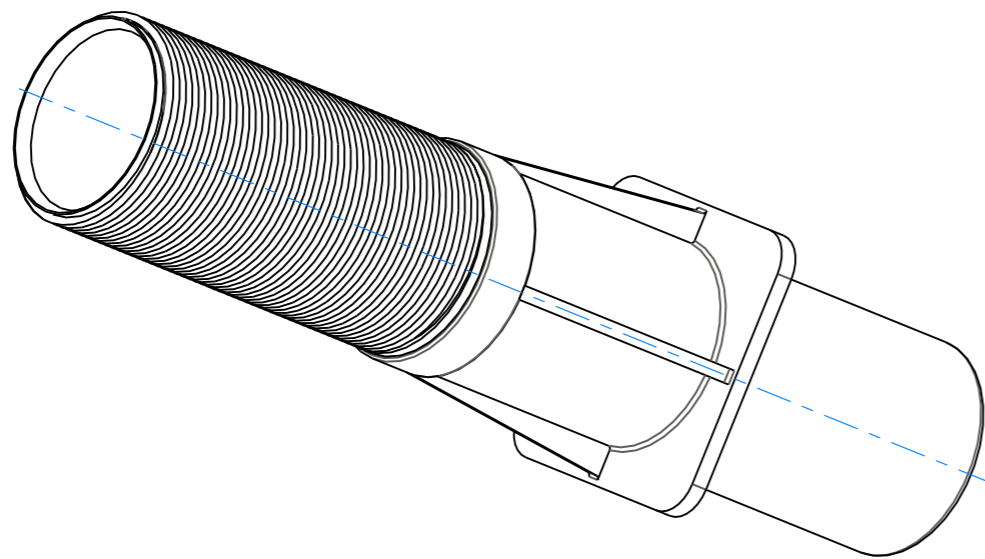

EDICIÓ: - -

					CODI 00326	ESCALA: 1:2	Nº PLÀNOL -		
					DENOMINACIÓ PASAMUROS 300mm				
					MOTLLE -	MATERIAL PVC-U	COLOR -		
						PES(g) 0.0			
							TOLS. GENERALS		
							Fins a 5 ±0.1		
							Fins a 30 ±0.2		
							Fins a 100 ±0.3		
							Fins a 300 ±0.4		
							Fins a 1000 ±0.5		
							Angles ±1°		
EDI.	DIBUIXAT	DATA	REVISAT	DATA