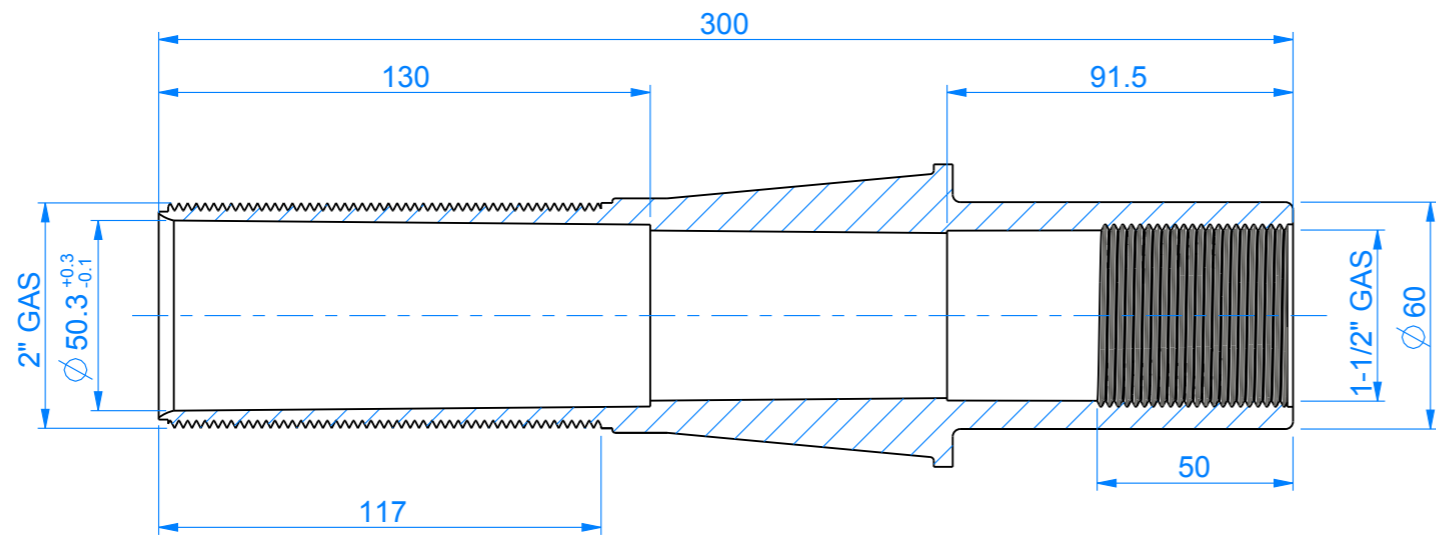

EDICIÓ: -

					CODI 00325	ESCALA: 1:2	Nº PLÀNOL
					DENOMINACIÓ		-
					PASAMUROS 300mm		TOLS. GENERALS
					MOTLLE	MATERIAL	
					-	PVC-U	
						COLOR	
						-	
						PES(g)	
						0.0	
							Fins a 5 ±0.1
							Fins a 30 ±0.2
							Fins a 100 ±0.3
							Fins a 300 ±0.4
							Fins a 1000 ±0.5
							Angles ±1°
EDI.	DIBUIXAT	DATA	REVISAT	DATA