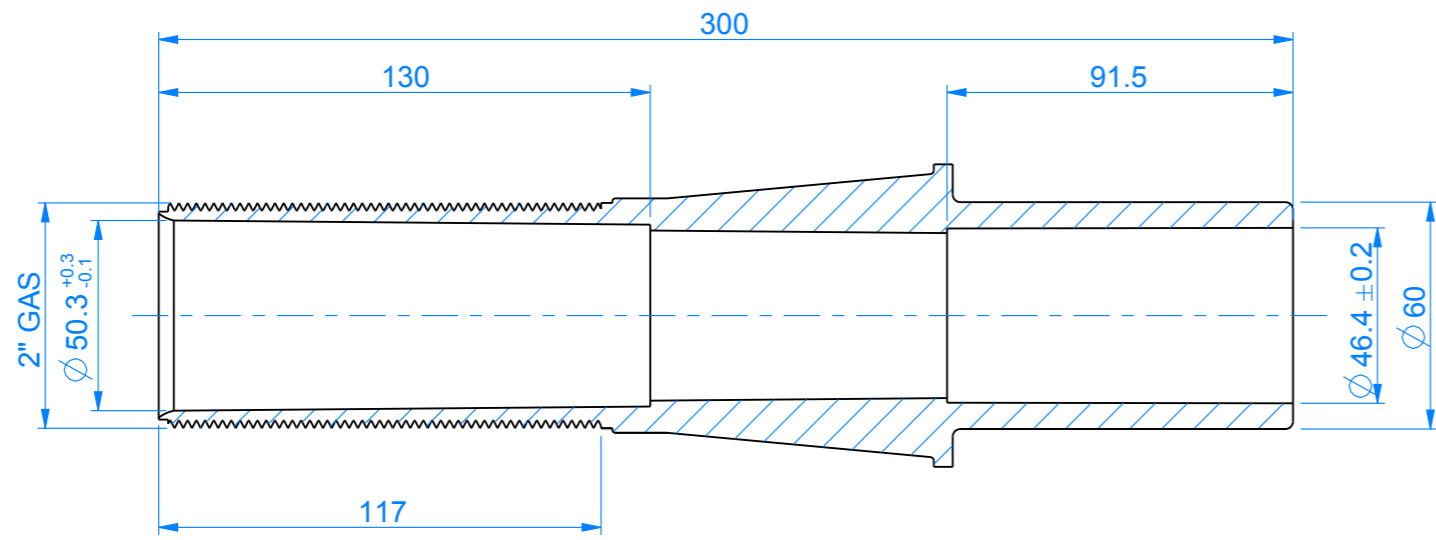

EDICIÓ: - -

					CODI 00326	ESCALA: 1:2	Nº PLÀNOL -		
					DENOMINACIÓ PASAMUROS 300mm				
					MOTLLE -	MATERIAL PVC-U	COLOR -		
						PES(g) 0.0			
							TOLS. GENERALS		
							Fins a 5 ±0.1		
							Fins a 30 ±0.2		
							Fins a 100 ±0.3		
							Fins a 300 ±0.4		
							Fins a 1000 ±0.5		
							Angles ±1°		
EDI.	DIBUIXAT	DATA	REVISAT	DATA