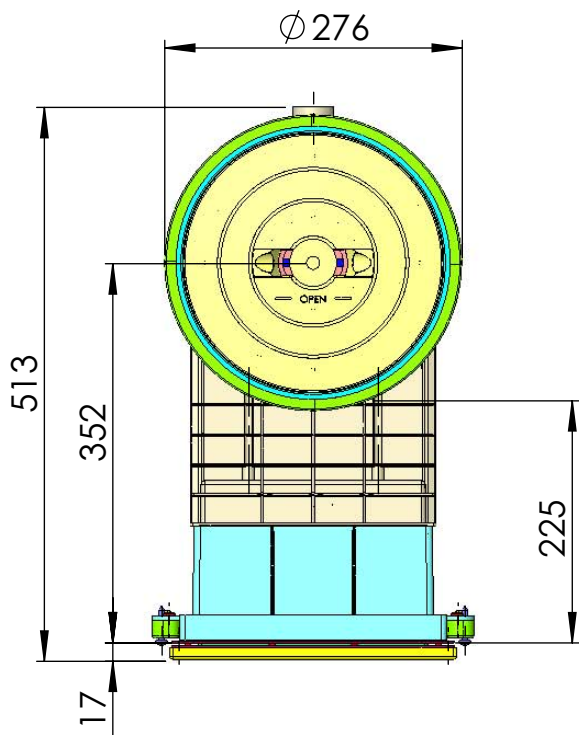

CÓDIGO / CODE: **31973**

DESCRIPCIÓN: **SKIM. 17,5L PP B.PEQUEÑA T.CIRCULAR**

DESCRIPTION: **SKIMMER 17,5 PP PANEL PROTECT, EXT. ASSEMBLY**

Nota: Unidades en mm  
Note: Units in mm