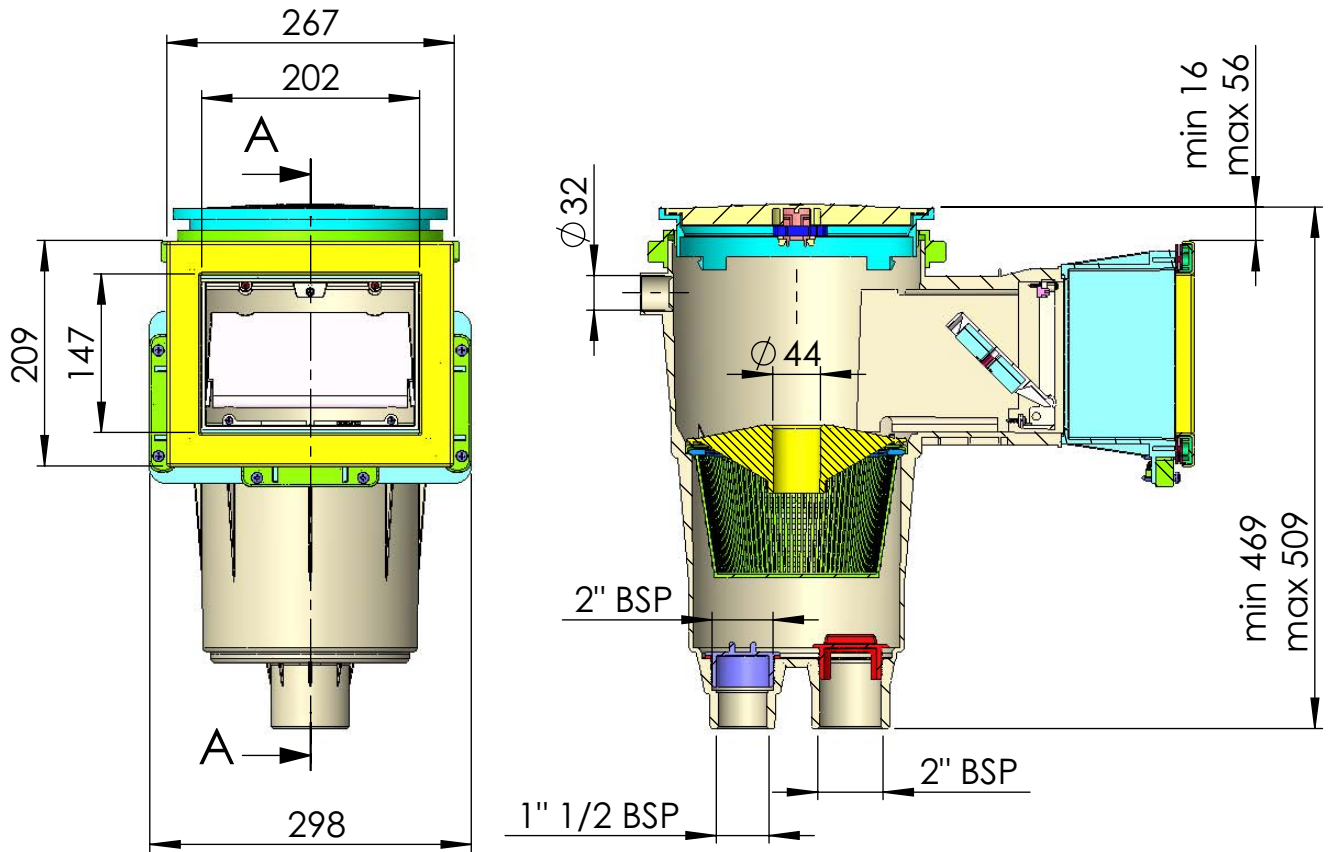

CÓDIGO / CODE: **31973**

DESCRIPCIÓN: **SKIM. 17,5L PP B.PEQUEÑA T.CIRCULAR**

DESCRIPTION: **SKIMMER 17,5 PP PANEL PROTECT, EXT. ASSEMBLY**

Nota: Unidades en mm  
Note: Units in mm