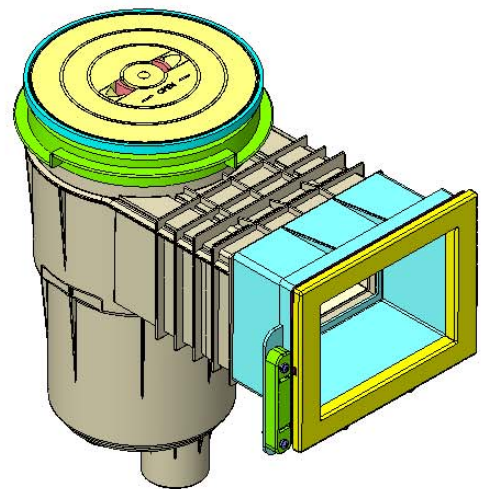

CÓDIGO / CODE: **31973**

DESCRIPCIÓN: **SKIM. 17,5L PP B.PEQUEÑA T.CIRCULAR**

DESCRIPTION: **SKIMMER 17,5 PP PANEL PROTECT, EXT. ASSEMBLY**

Nota: Unidades en mm  
Note: Units in mm